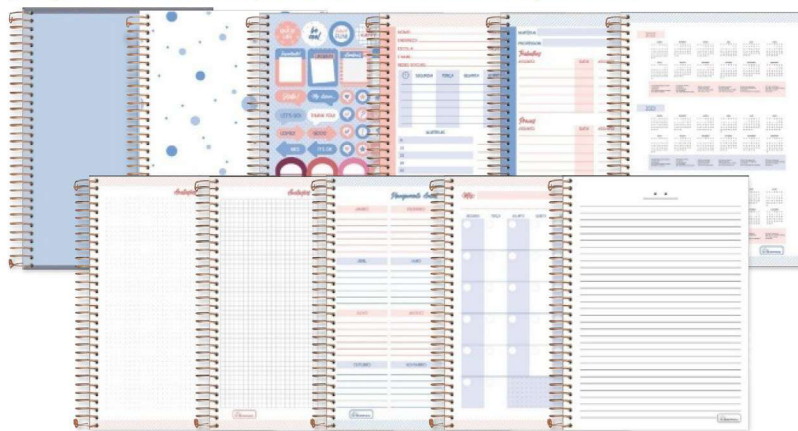

SW01

SW02

SW03

DIFERENCIAIS UNIVERSITÁRIO: guarda decorada, bolsa pocket, cartela de adesivos, editorial, divisórias de matérias, calendário 3 anos, folha pontilhada e quadriculada, planejamento anual, planejamento mensal, folhas pautadas com microsrilhas e espiral dourado