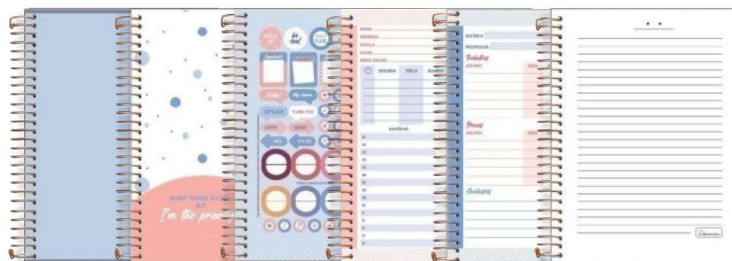

Lançamento!

Become the Change

Caderno Colegial Capa Dura
Caderno 1/4 Capa Dura

Capas com hot stamping dourado no formato colegial

BC01

BC02

BC03

DIFERENCIAIS COLEGIAL: guarda decorada, bolsa pocket, cartela de adesivos, editorial, divisórias de matérias, miolo com microserilhas e espiral dourado