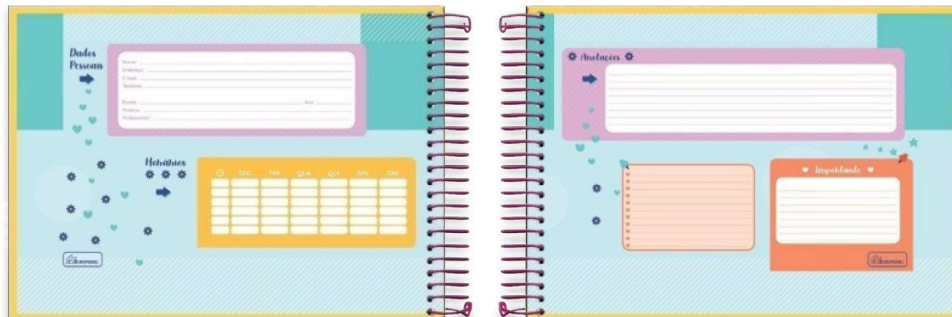

Mon Petit Amour

Caderno de Desenho e Cartografia

MPAD01

MPAD02

MPAD03

MPAD04

DIFERENCIAL: guarda para dados pessoais e anotações

Cód. de barras	Código interno	Descrição	Estampas por cc.	Atributos capa	Acessórios coordenados	Nº de folhas	Miolo (g/m ²)	Emb. cx.	Emb. pcte.	Formato (mm)
7896849116575	0711022	Caderno de Desenho Capa Dura	4	Laminação Brilho	Guarda Decorada com editorial	80	63	20	5	270 x 199