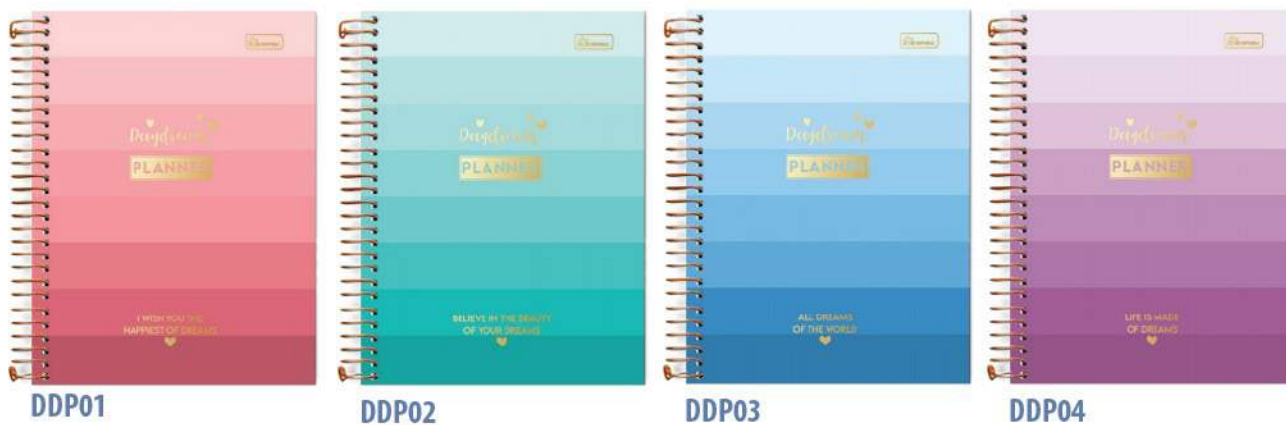

Lançamento!

Daydream

Planner Espiralado Capa Dura Permanente

Capas com hot stamping dourado

DIFERENCIAIS: guarda decorada, bolsa pocket, cartela de adesivos, planejamento financeiro, visão anual, visão mensal, visão semanal e espiral dourado