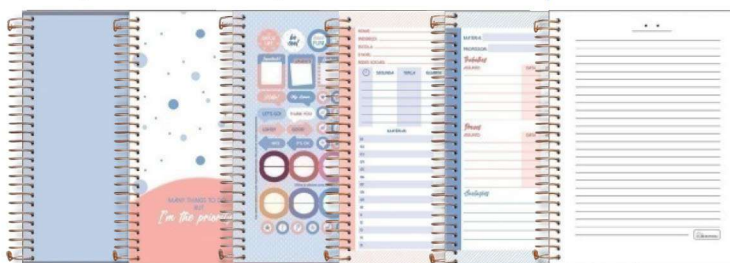

Lançamento!

Natus

Caderno Colegial Capa Dura
Caderno 1/4 Capa Dura

Capas com hot stamping dourado no formato colegial

NA01

NA02

NA03

DIFERENCIAIS COLEGIAL: guarda decorada, bolsa pocket, cartela de adesivos, editorial, divisórias de matérias, miolo com microserrilhas e espiral dourado