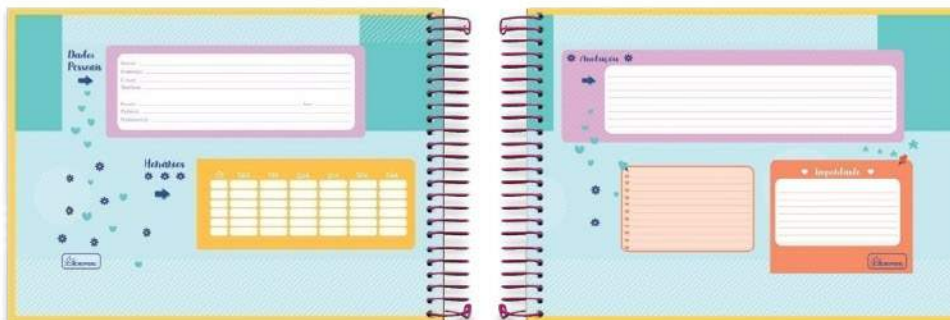

A Turma do Sítio

Caderno de Desenho e Cartografia

ATSD01

ATSD02

ATSD03

ATSD04

DIFERENCIAL: guarda para dados pessoais e anotações

Cód. de barras	Código interno	Descrição	Estampas poroc.	Atributos capa	Acessórios coordenados	Nº de folhas	Miolo (g/m²)	Emb. cx.	Emb. pcte.	Formato (mm)
7896849115066	0711018	Caderno de Desenho Capa Dura	4	Laminação Brilho	Guarda Decorada com editorial	96	63	20	5	270 x 199