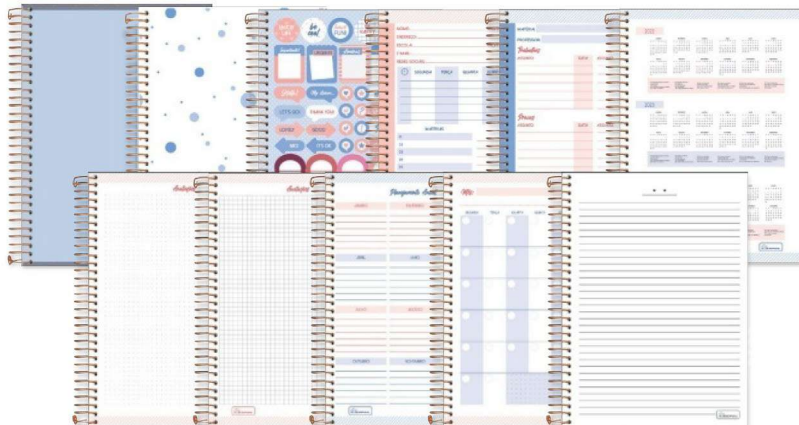

Lançamento!

Daydream

Caderno Universitário + Planner Capa Dura **Novidade**
 Caderno 1/4 Capa Dura

Capas com hot stamping dourado no formato universitário

DD01

DD02

DD03

DIFERENCIAIS UNIVERSITÁRIO: guarda decorada, bolsa pocket, cartela de adesivos, editorial, divisórias de matérias, calendário 3 anos, folha pontilhada e quadriculada, planejamento anual, planejamento mensal, folhas pautadas com microserilhas e espiral dourado