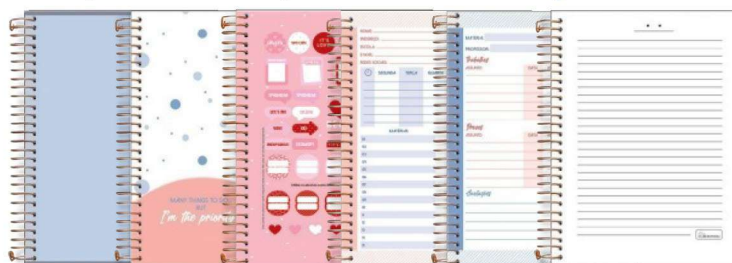

Caderno Colegial Capa Dura
 Caderno 1/4 Capa Dura

Capas com hot stamping vermelho no formato colegial

Adesivos coordenados

IL01

IL02

IL03

DIFERENCIAIS COLEGIAL: guarda decorada, bolsa pocket, cartela de adesivos, editorial, divisórias de matérias, miolo com microserrihas e espiral dourado