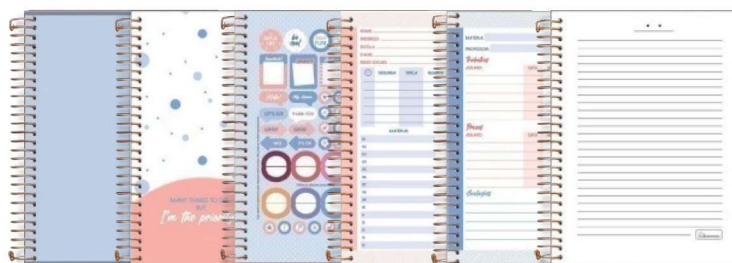

Capas com hot stamping dourado no formato colegial

SL01

SL02

SL03

DIFERENCIAIS COLEGIAL: guarda decorada, bolsa pocket, cartela de adesivos, editorial, divisórias de matérias, miolo com microserrihas e espiral dourado