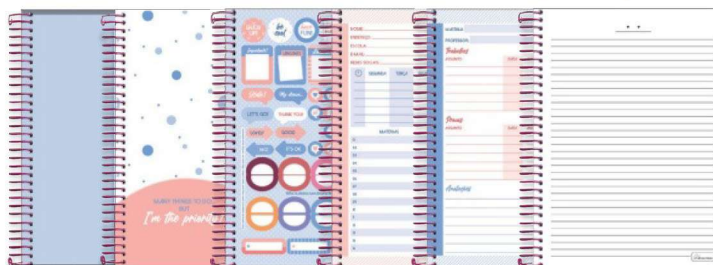

Lançamento!

Let's Party

Caderno Universitário Capa Dura
Caderno 1/4 Capa Dura

Capas com hot stamping prata no formato universitário

LP01

LP02

LP03

DIFERENCIAIS UNIVERSITÁRIO: guarda decorada, bolsa pocket, cartela de adesivos, editorial, divisórias de matérias, miolo com microserilhas e espiral cereja