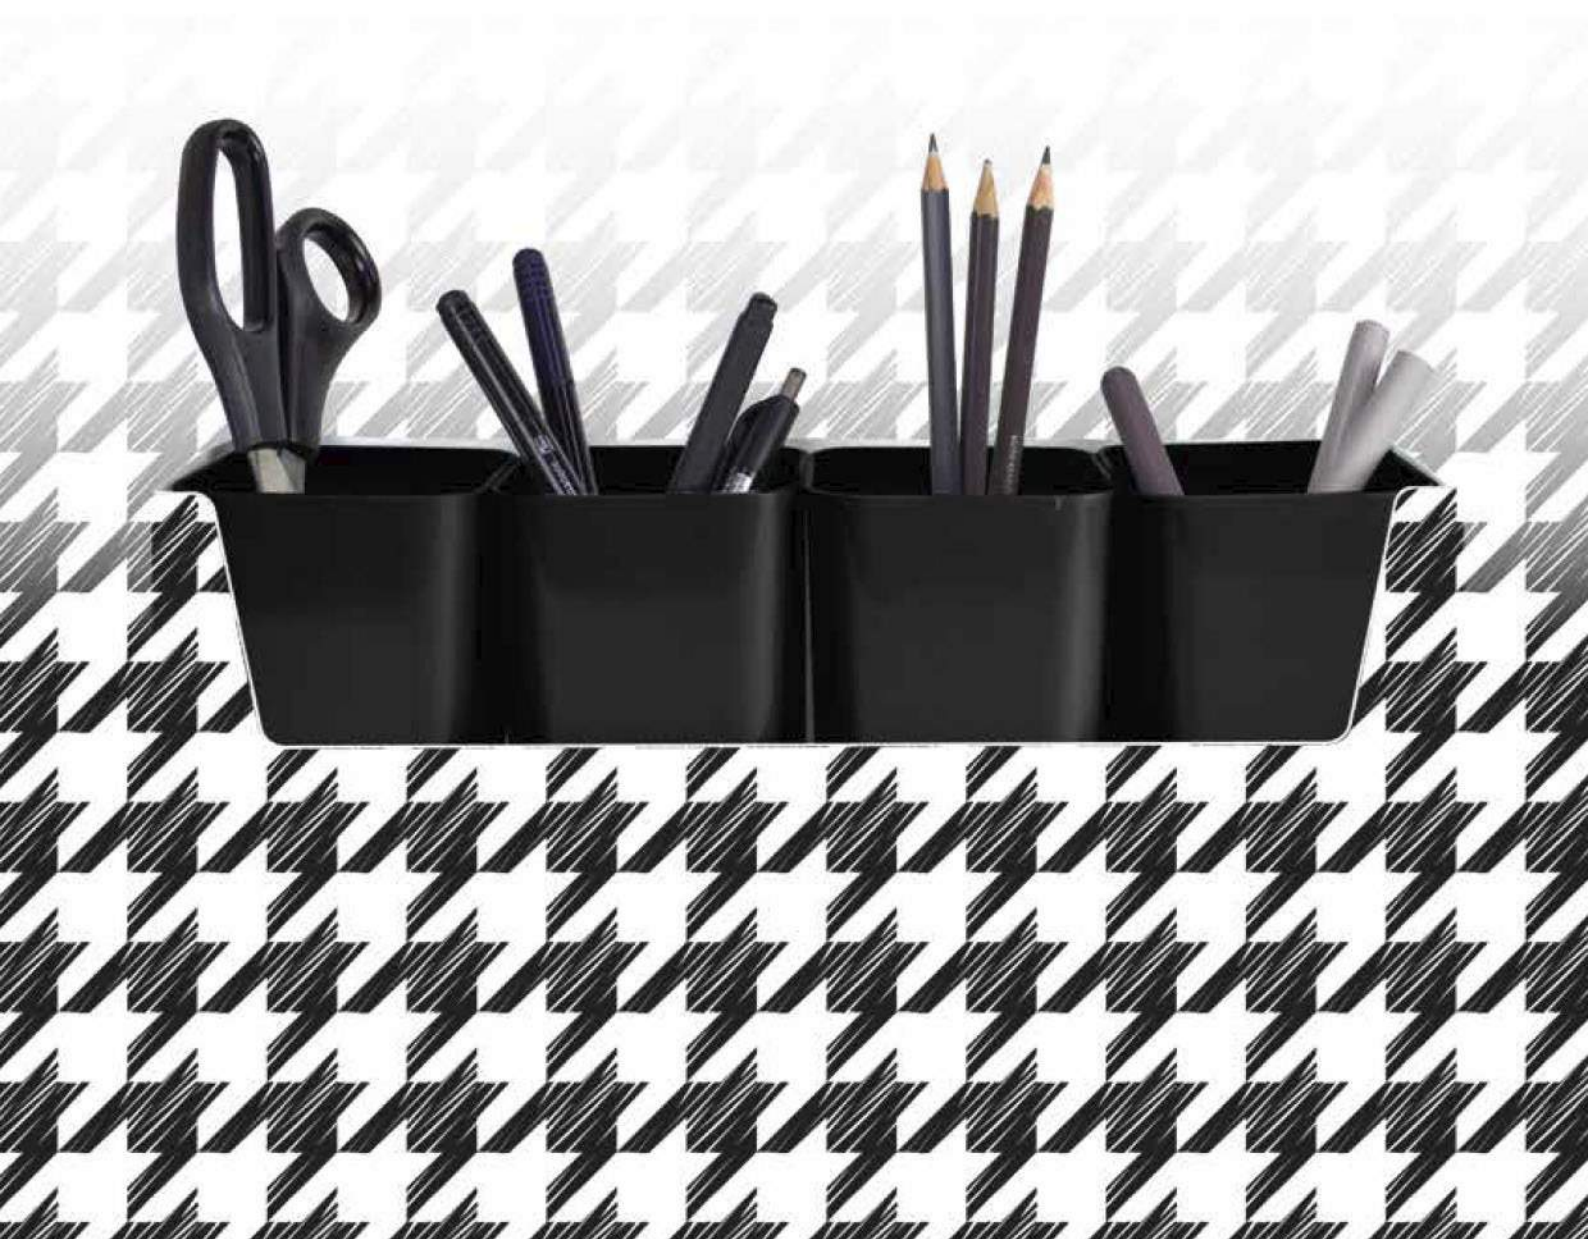

LANÇAMENTOS 2021