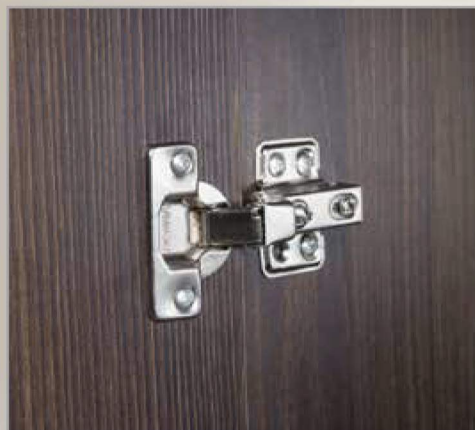

## CARACTERÍSTICAS TÉCNICAS

Puxador perfil em alumínio anodizado fosco tipo "pega".

Caixa de tomadas com tampa metálica - **TOMADAS OPCIONAIS.**

Junção 45° nos cantos de mesas e armários com perfil em alumínio.