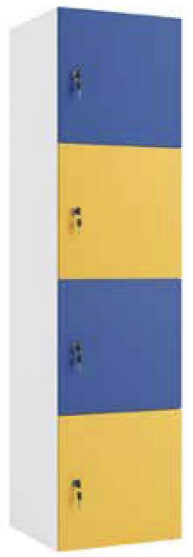

PADRÕES DE CORES DISPONÍVEIS NA PÁGINA 95.

13 BRANCO 75 TECIDO CINZA LOC8016 / LOC8040 / LOC4141 / LEX7945

POSSIBILIDADES

Locker simples para 1 porta

| Ref.        | Larg. | Prof. | Alt.  |
|-------------|-------|-------|-------|
| LOC4040+cor | 400mm | 435mm | 420mm |