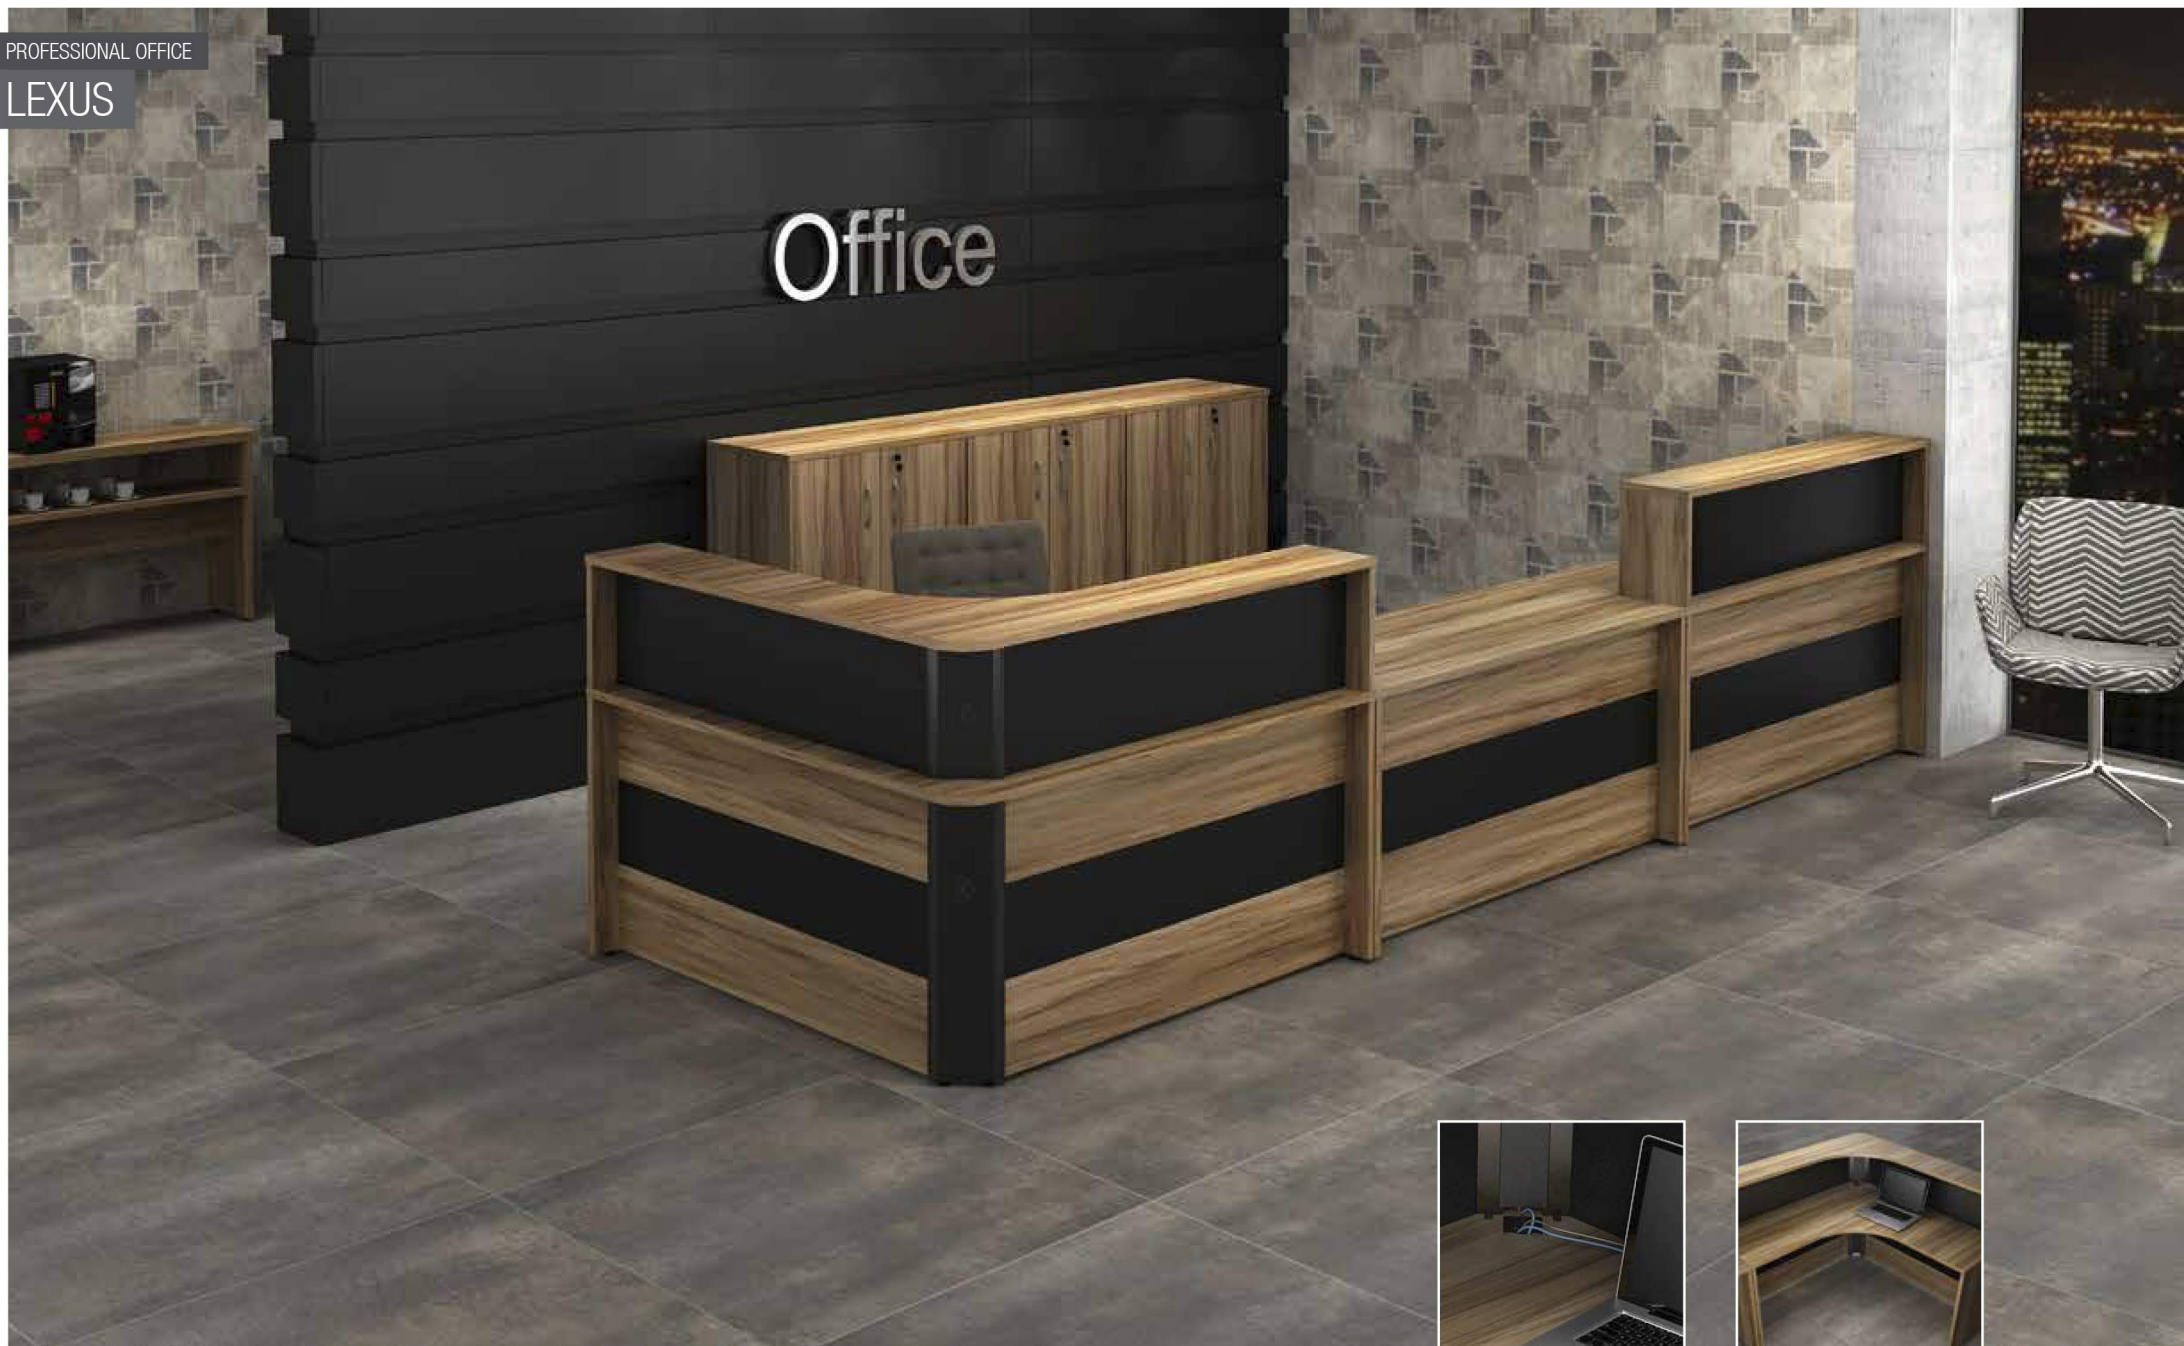

Furação no tampo para acesso ao duto de passagem de fiação do pé metálico.

Vista Interna do balcão angular.

3915 NOGAL / PRETO

15 PRETO (METAL)

LEX1510 / LEX1516 / LEX1511 / LEX8111 / ACS1235