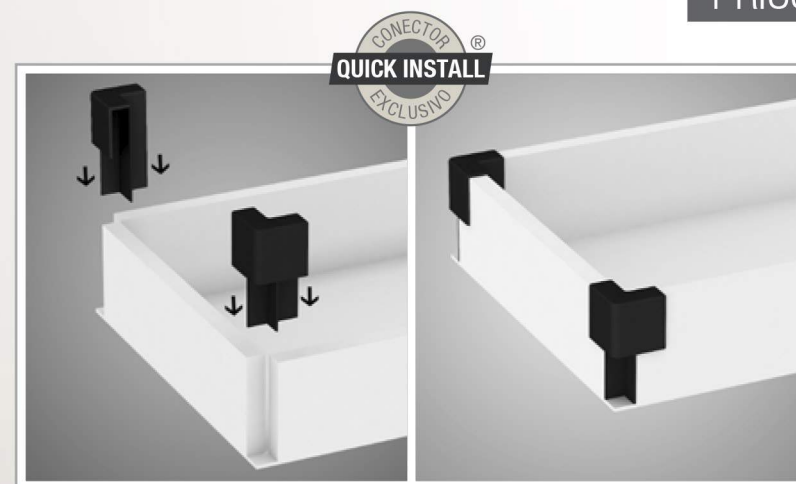

CONECTOR EXCLUSIVO para montagem da gaveta.
® Marca Registrada | Patente Requerida BR 20 2017 016083 7