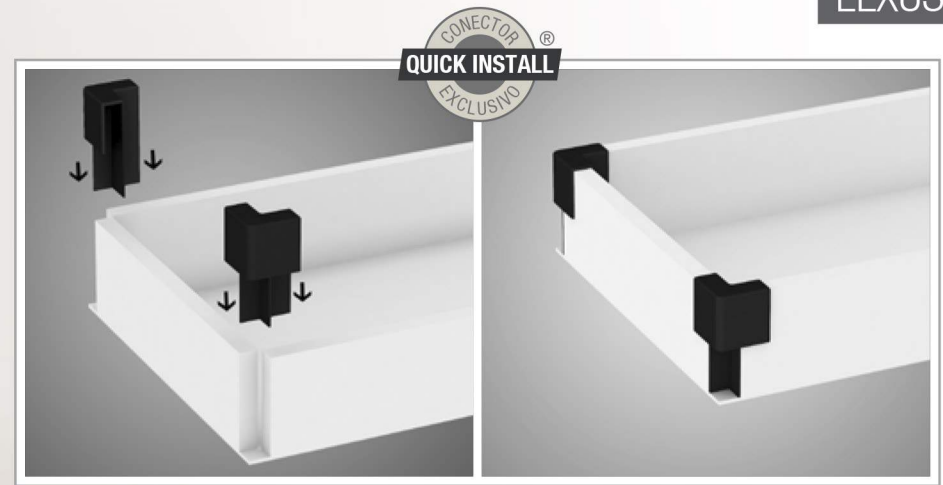

# LEXUS

25mm

CARACTERÍSTICAS TÉCNICAS

Tampos das mesas, armários e gaveteiros em MDP 25mm com bordas de 2mm.

Corpos e frentes de armários e gaveteiros em 15mm.

CONECTOR EXCLUSIVO para montagem da gaveta.  
 ® Marca Registrada | Patente Requerida BR 20 2017 016083 7

Estruturas metálicas com passagem de fição interna e tampa de acesso em PVC.

Sistema de abertura por "pega lateral". Gaveteiros com travamento simultâneo.

Sapatos niveladoras com acesso interno para regulagem de altura.