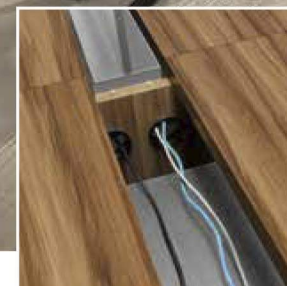

Duto para passagem de fiação.