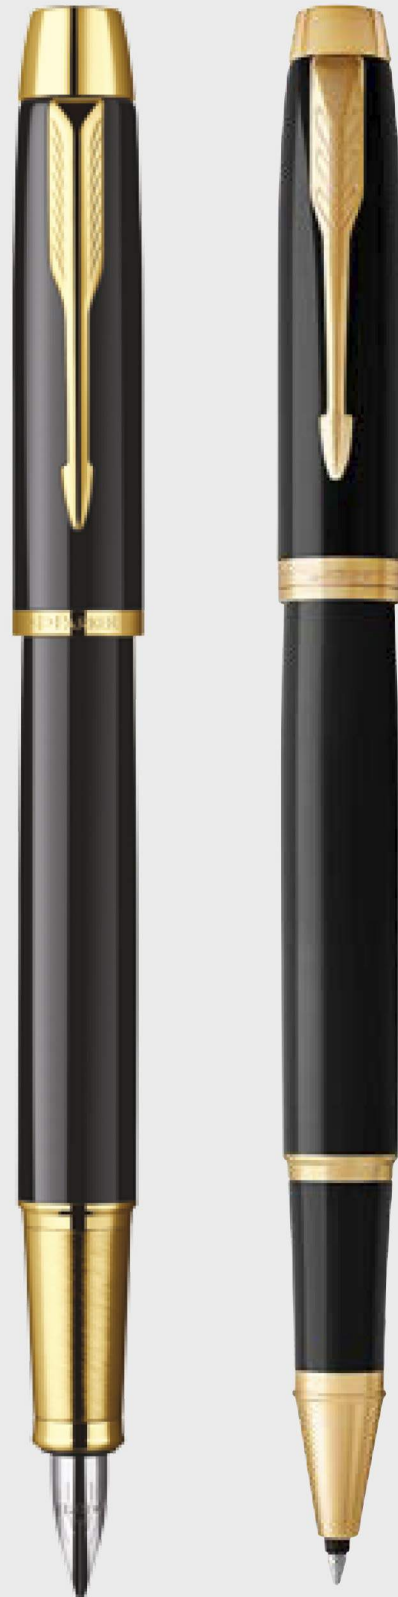

Tinteiro
S0856280

Roller Ball
1931659