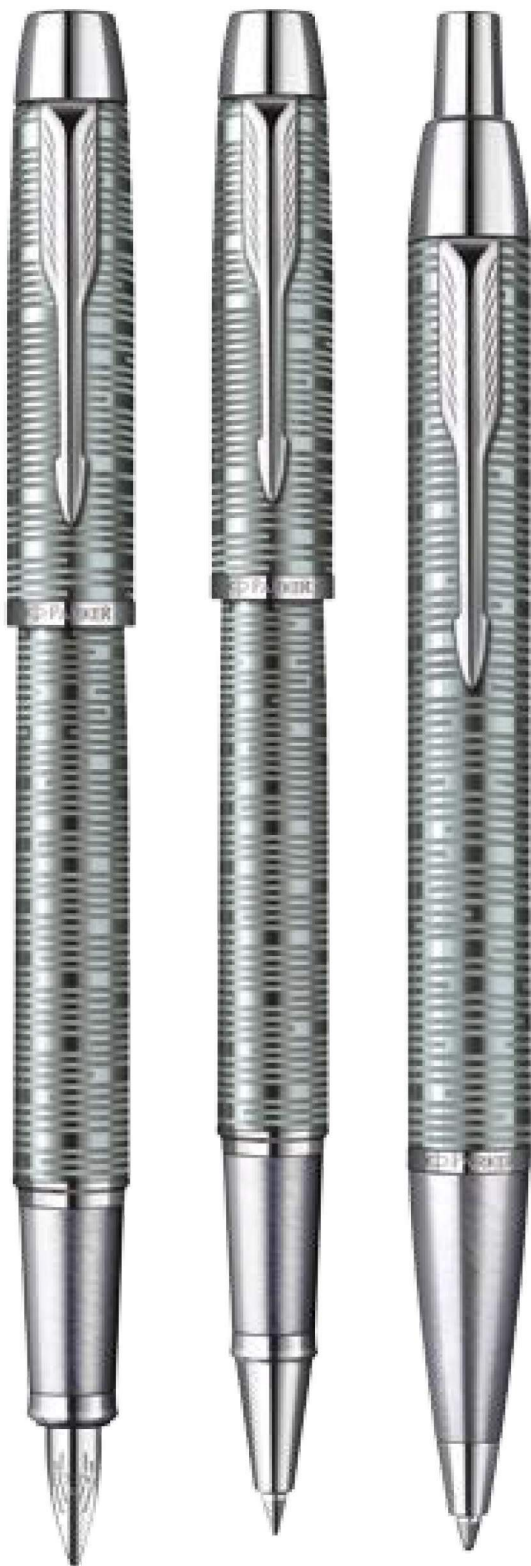

VACUMATIC PREMIUM ESMERALDA GB

Corpo e tampa na cor esmeralda com tons sutis de grafite. Peças reforçadas com uma gravação elegante, lembrando o famoso design de fitas, ícone da PARKER Vacumatic de 1930. Acabamentos cromados. Cada produto vem dentro de uma caixa de presente PARKER.