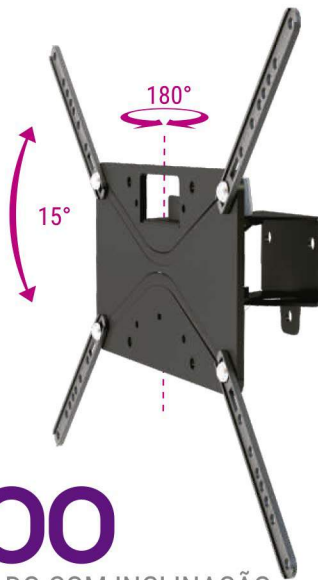

4 Alinhe a TV e prenda-a com a porca.

Acesse aqui o Vídeo montagem

14" 56"

STPA-ECO

SUPORE PARA TV BIARTICULADO COM INCLINAÇÃO

PESO 25 kg SUPPORTADO	VESA MÁXIMO 400 75 VESA MÍNIMO	DISTÂNCIA 60-270 mm DA PAREDE	INCLINAÇÃO 15° (0° +6° +15°)	AJUSTE DE ±3° NÍVEL	DISPONÍVEL NAS CORES: BRANCO (WHITE / BLANCO) PRETO (BLACK / NEGRO)
---	---	--	--	---	--

- Material: Aço carbono
- Pintura epóxi de alta resistência
- Fácil instalação

- Peso do produto: 1,72 kg
- Dimensões da embalagem: 260 mm x 125 mm x 52 mm
- Caixa máster: 04 unidades

BIARTICULADO

3 NÍVEIS DE INCLINAÇÃO