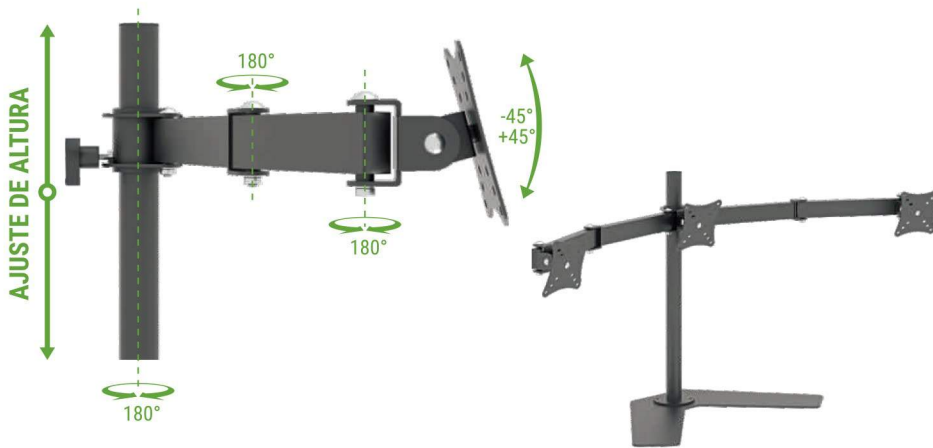

RETRATO OU PAISAGEM