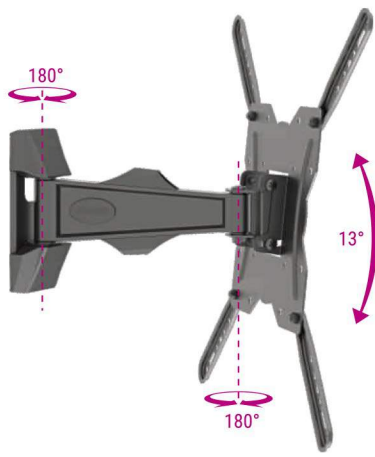

Sistema de passagem de cabos

ATÉ 13° DE INCLINAÇÃO

Acesse aqui o Manual de Montagem detalhado.

23" 56"

MI400S

SUPORE PARA TV BIARTICULADO COM INCLINAÇÃO

PESO
25 kg
SUPPORTADO

VESA MÁXIMO
400
100
VESA MÍNIMO

DISTÂNCIA
62-277
mm
DA PAREDE

INCLINAÇÃO
13°
(-3°/+10°)

ORGANIZADOR
DE CABOS

MATERIAL
Al
ALUMÍNIO

- Material: Aço carbono
- Pintura epóxi de alta resistência
- Fácil instalação (ENGATE FÁCIL)

- Peso do produto: 2,06 kg
- Dimensões da embalagem: 310 mm x 240 mm x 60 mm
- Caixa máster: 06 unidades

MI400S - PRETO
7 896643 440159 >