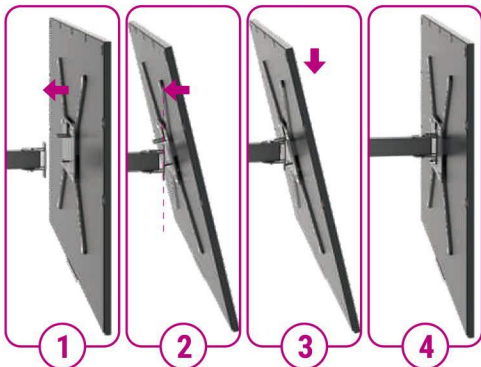

STPA46 - PRETO

BIARTICULADO

3 NÍVEIS DE INCLINAÇÃO

DISPONÍVEL NA COR BRANCA

ENGATE FÁCIL

1 Leve a TV em direção à parede com o suporte já instalado.

2 Incline a TV alinhando o suporte no encaixe.

3 Abaixar a TV até encaixar perfeitamente.