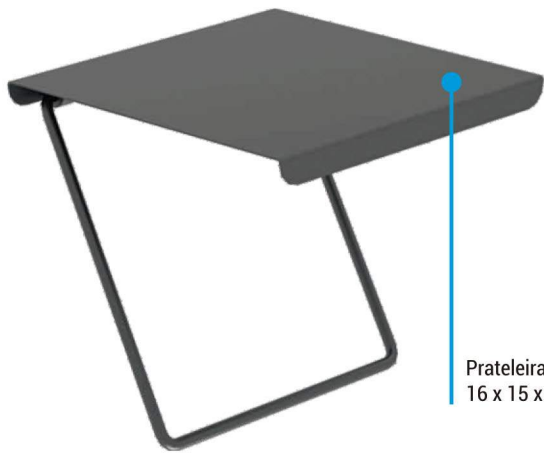

Prateleira: (L x P x A - cm)
16 x 15 x 1,3