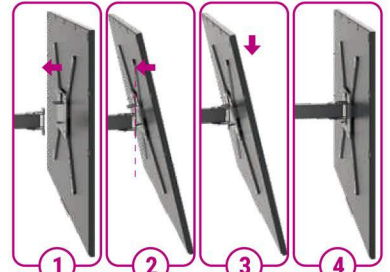

NÍVEL
EMBUTIDO

AJUSTE DE
±3°
NÍVEL

ORGANIZADOR
DE CABOS

- Material: Aço carbono
- Pintura epóxi de alta resistência
- Fácil instalação
- Já vem montado

- Peso do produto: 2,93 kg
- Dimensões da embalagem 310 mm x 280 mm x 65 mm
- Caixa máster: 04 unidades

3 NÍVEIS DE INCLINAÇÃO

Sistema de passagem de cabos

FECHAMENTO CENTRALIZADO

ENGATE FÁCIL

1. Leve a TV em direção à parede com o suporte já instalado.
2. Incline a TV alinhando o suporte no encaixe.
3. Abaixe a TV até encaixar perfeitamente.
4. Alinhe a TV e prenda-a com a porca.

Acesse aqui o Manual de Montagem detalhado.

14" 56"

STPA MAX

SUPOORTE PARA TV TRIARTICULADO COM INCLINAÇÃO

PESO
35 kg
SUPPORTADO

VESA MÁXIMO
400
75
VESA MÍNIMO

DISTÂNCIA
60-400
mm
DA PAREDE

INCLINAÇÃO
15°
(0° | 6° | 15°)