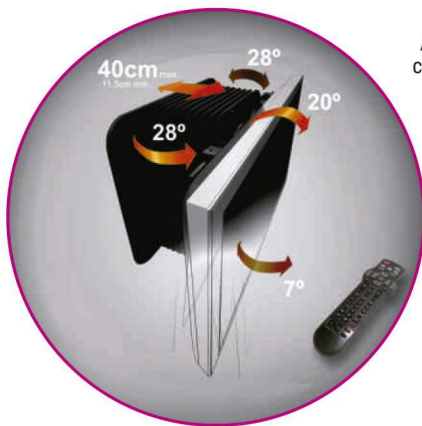

Acesse aqui o Manual de Montagem detalhado.

14" 56"

STPA600

SUPOORTE PARA TV ARTICULADO COM INCLINAÇÃO

PESO
35 kg
SUPPORTADO

VESA MÁXIMO
**400
75**
VESA MÍNIMO

DISTÂNCIA
83
mm
DA PAREDE

INCLINAÇÃO
15°
(0° | +6° | +15°)

AJUSTE DE
±3°
NÍVEL

- Material: Aço carbono
- Pintura epóxi de alta resistência
- Fácil instalação
- Já vem montado

- Peso do produto: 1,345 kg
- Dimensões da embalagem 260 mm x 130 mm 70 mm
- Caixa máster: 02 unidades

STPA600 - PRETO
7 896643 438651

Articulação e inclinação controlados remotamente

Controle remoto universal

ATÉ 20° DE INCLINAÇÃO

Acesse aqui o Manual de Montagem detalhado.

40" 70"

X-ARM

SUPOORTE PARA TV AUTOMATIZADO COM CONTROLE REMOTO UNIVERSAL

PESO
70 kg
SUPPORTADO

VESA
600x400
MÁXIMO

DISTÂNCIA
115-400
mm
DA PAREDE

ARTICULAÇÃO
56°
(-28°/+28°)

INCLINAÇÃO
27°
(-7°/+20°)

CONTROLE
REMOTO

AUTOMATIZADO / ARTICULADO

- Material: Aço carbono
- Pintura epóxi de alta resistência
- Controle remoto universal
- Fácil instalação