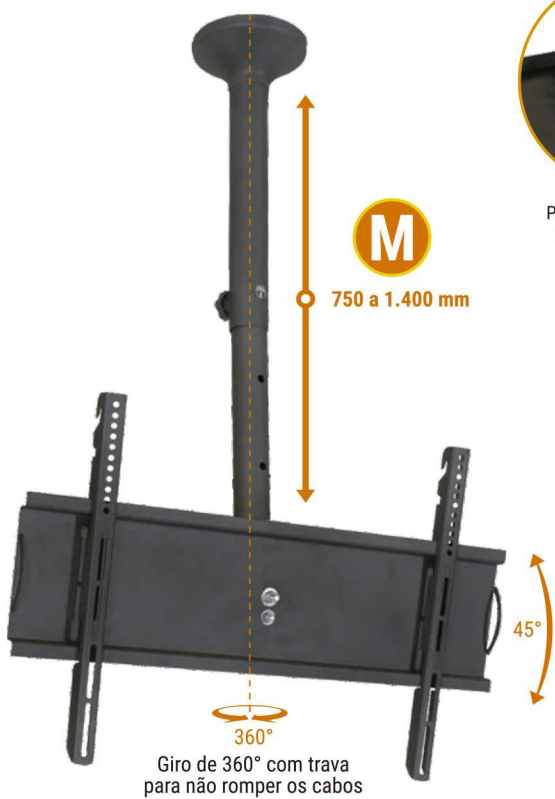

TETO

Acesse aqui o Manual de Montagem detalhado.

32" 65" **SKY PRÓ**
SUPORTE PARA TV DE TETO COM INCLINAÇÃO E ROTAÇÃO

PESO 50 kg SUPPORTADO	VESA 600x400 MÁXIMO	ROTAÇÃO 360° COM TRAVA	INCLINAÇÃO 45° (0°/+45°)	AJUSTE DE ±3° NÍVEL	ORGANIZADOR DE CABOS

- Material: Aço carbono
- Pintura epóxi de alta resistência
- Peso do produto:
  -P 6,30 kg | M 6,525 kg | G 7,825 kg

- Dimensões da embalagem:
  - P 765 mm x 220 mm x 130 mm
  - M 800 mm x 210 mm x 115 mm
  - G 1.370 mm x 220 mm x 130 mm
- Caixa máster: 01 unidade