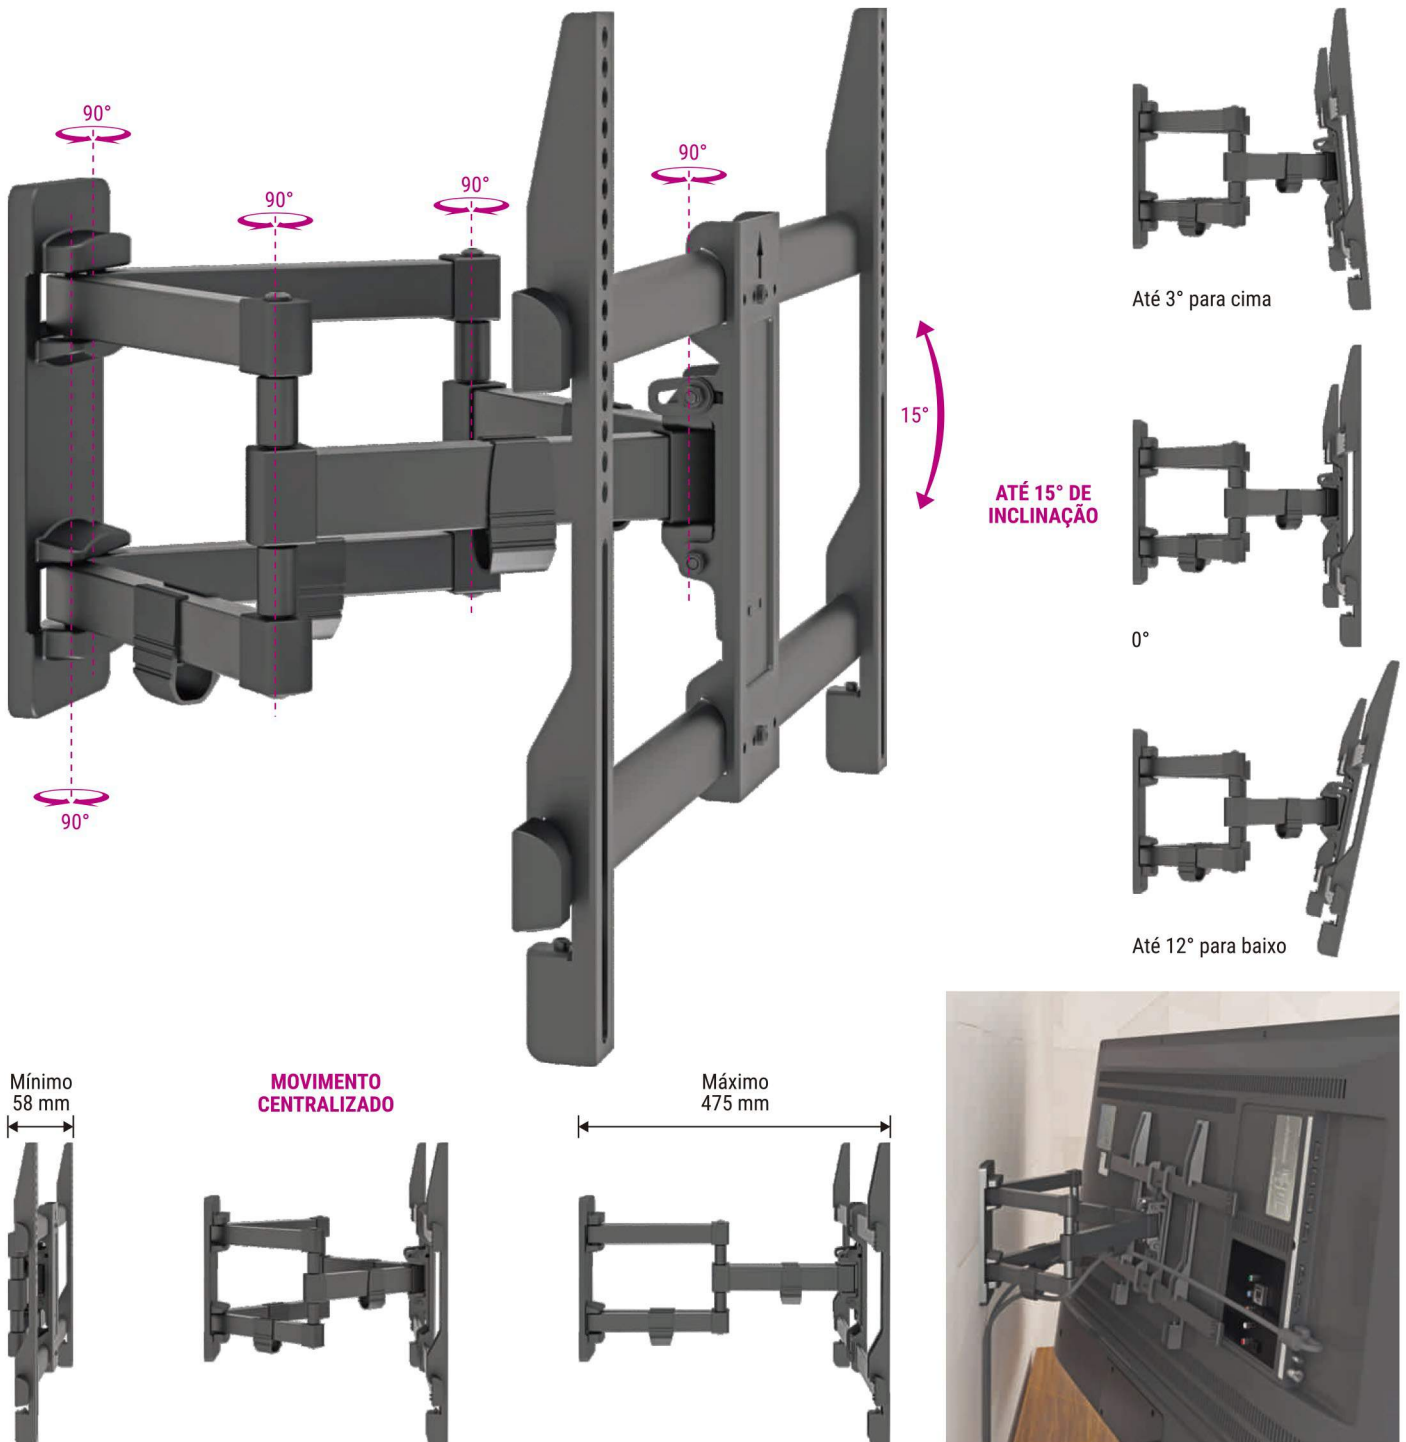

LINHA DE SUPORTES PARA TV

ÁUDIO, VÍDEO, ACESSÓRIOS, INFORMÁTICA/OFFICE E MULTIUSO

Acesse aqui o Manual de Montagem detalhado.

32" 75"

MI6BA

SUORTE PARA TV TRIARTICULADO COM INCLINAÇÃO

PESO
50 kg
SUPPORTADO

VESA
600x400
MÁXIMO

DISTÂNCIA
58-475
mm
DA PAREDE

INCLINAÇÃO
15°
(-3°/+12°)

AJUSTE DE
±3°
NÍVEL

ORGANIZADOR
DE CABOS

TRIARTICULADO

- Material: Aço carbono
- Pintura epóxi de alta resistência
- Movimento centralizado
- Fácil instalação

26" 65"

MI5PC

SUORTE PARA TV TRIARTICULADO COM INCLINAÇÃO

PESO SUPORTADO 45 kg	VEESA MÁXIMO 400 VEESA MÍNIMO 100	DISTÂNCIA DA PAREDE 50-483 mm	INCLINAÇÃO 15° (-3°/+12°)	AJUSTE DE NÍVEL ±3°	ORGANIZADOR DE CABOS	MATERIAL ALUMÍNIO AI	 PRONTO PARA INSTALAR
---------------------------------------	--	--	---	--------------------------------------	-----------------------------	---------------------------------------	--