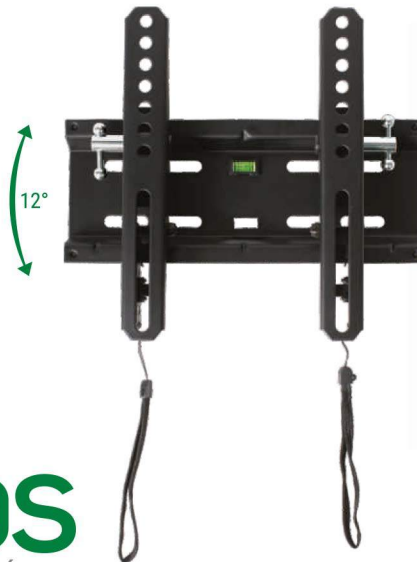

DISTÂNCIA
40
mm
DA PAREDE

INCLINAÇÃO
12°
(0°/+12°)

NÍVEL
EMBUTIDO

ENGATE
SOFT LOCK
FÁCIL

- Material: Aço carbono
- Pintura epóxi de alta resistência
- Fácil instalação
- Já vem montado

- Peso do produto: 1,31kg
- Dimensões da embalagem: 480 mm x 115 mm x 50 mm
- Caixa máster: 06 unidades

HDT40 - PRETO

INCLINÁVEL

Trava Soft Lock para engate fácil e rápido da TV

Acompanha nível

Acesse aqui o Manual de Montagem detalhado.

10" 42"

HD599S

SUPORTE PARA TV INCLINÁVEL

PESO
30 kg
SUPPORTADO

VESA MÁXIMO
200
75
VESA MÍNIMO

DISTÂNCIA
40
mm
DA PAREDE

INCLINAÇÃO
12°
(0°/+12°)

NÍVEL
EMBUTIDO

ENGATE
SOFT LOCK
FÁCIL

- Material: Aço carbono
- Pintura epóxi de alta resistência
- Fácil instalação
- Já vem montado

- Peso do produto: 1,09 kg
- Dimensões da embalagem: 295 mm x 110 mm x 55 mm
- Caixa máster: 06 unidades

HD599S - PRETO

AJUSTE DE INCLINAÇÃO COM APENAS 1 TOQUE

Ajuste para TV instalada acima da altura dos olhos