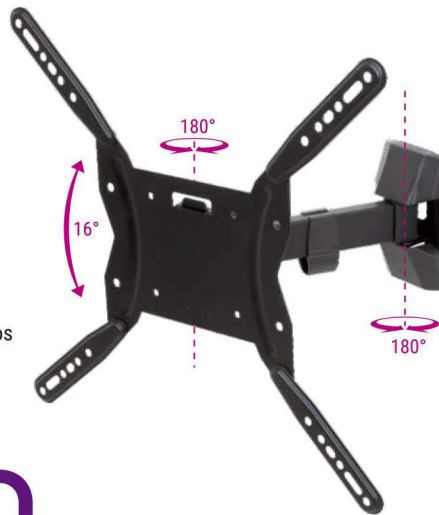

Sistema de passagem de cabos