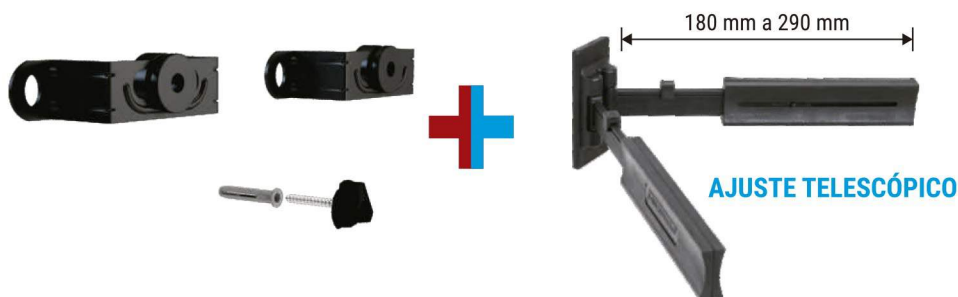

Acesse aqui o Manual de Montagem detalhado.

14" 84"

PLUG COMBO

SUPOORTE PARA TV FIXO + SUPOORTE PARA ACESSÓRIOS

PESO
100 kg
SUPPORTADO

FIXAÇÃO
UNIVERSAL

DISTÂNCIA
35 mm
DA PAREDE

AJUSTE FINO
30 mm
HORIZONTAL

PESO
2 kg
SUPPORTADO

AJUSTE
180-290 mm
TELESCÓPICO

ABERTURA
160°
ATÉ

- Material: Aço carbono
- Pintura epóxi de alta resistência
- Fácil instalação
- Suporte para DVD | BLU-RAY | Acessórios

- Já vem montado
- Peso do produto: 0,525 kg
- Dimensões da embalagem 265 mm x 160 mm x 45 mm
- Caixa máster: 08 unidades