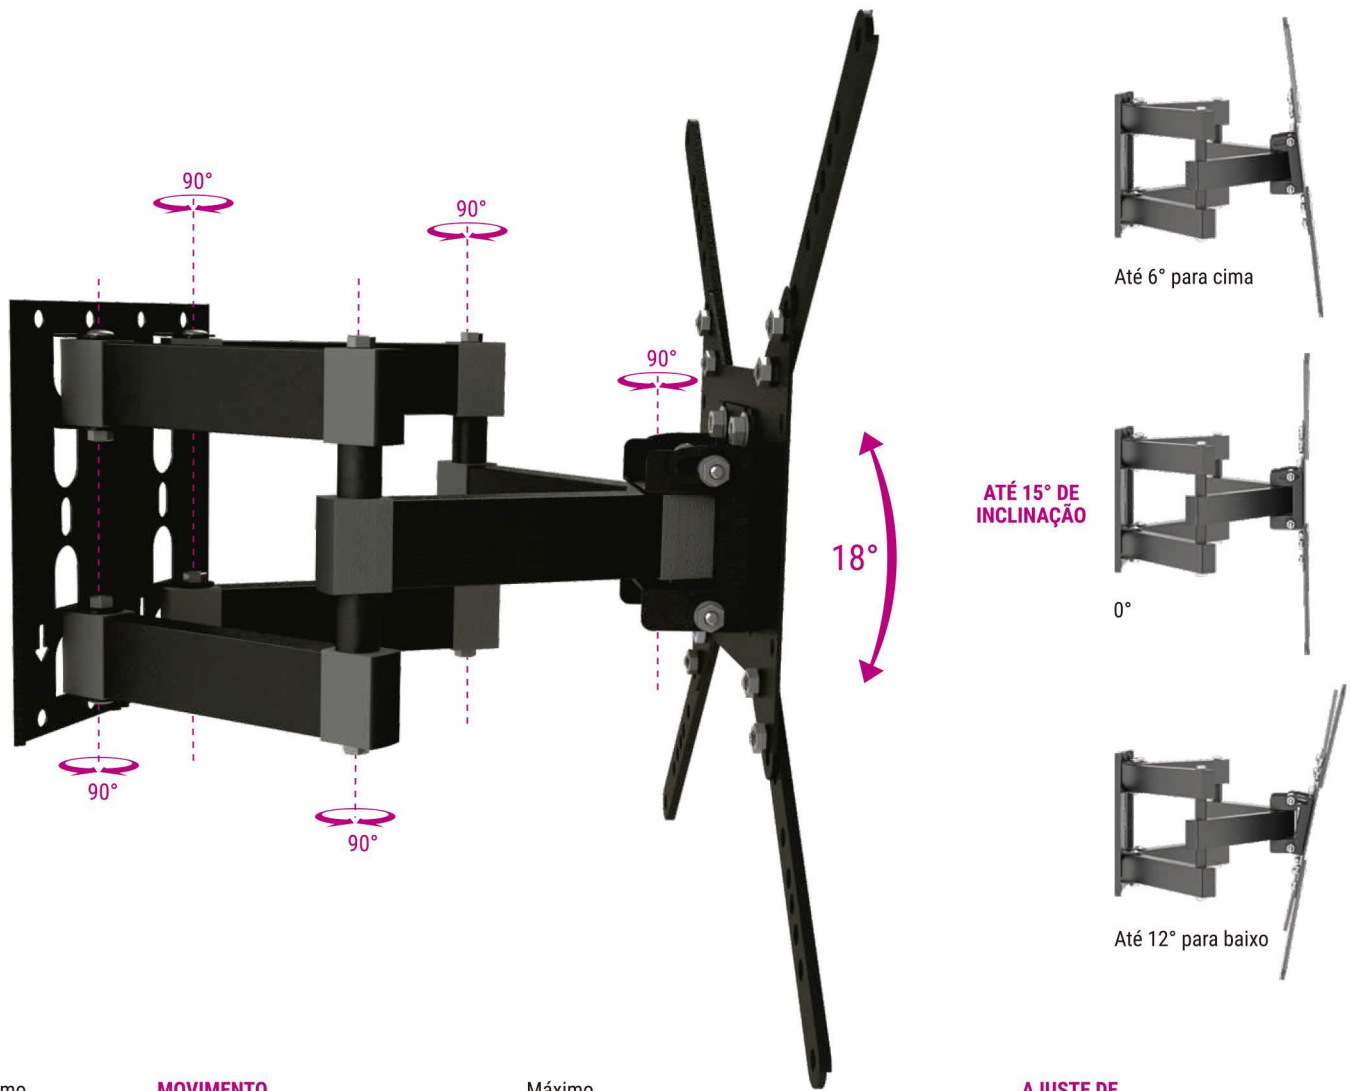

26" 65"

MI5PC

SUORTE PARA TV TRIARTICULADO COM INCLINAÇÃO

PESO SUPORTADO 45 kg	VEESA MÁXIMO 400 VEESA MÍNIMO 100	DISTÂNCIA DA PAREDE 50-483 mm	INCLINAÇÃO 15° (-3°/+12°)	AJUSTE DE NÍVEL ±3°	ORGANIZADOR DE CABOS	MATERIAL ALUMÍNIO AI	 PRONTO PARA INSTALAR
---------------------------------------	--	--	---	--------------------------------------	-----------------------------	---------------------------------------	--

- Material: Alumínio e Aço carbono
- Pintura epóxi de alta resistência
- Movimento centralizado
- Fácil instalação

- Peso do produto: 3,435 kg
- Dimensões da embalagem: 505 mm x 290 mm x 60 mm
- Caixa máster: 04 unidades

MI5PC - PRETO
7 896643 440173 >

TRIARTICULADO

Acesse aqui o Manual de Montagem detalhado.

26" 75" STPA2000

SUPOORTE PARA TV TRIARTICULADO COM INCLINAÇÃO

PESO 50 kg SUPORTADO	VESA MÁXIMO 400 VESA MÍNIMO 100	DISTÂNCIA 60-380 mm DA PAREDE	INCLINAÇÃO 18° (-6°/+12°)	AJUSTE DE ±5° NÍVEL	ORGANIZADOR DE CABOS	PRONTO PARA INSTALAR
--	--	--	---	---	--------------------------------	-----------------------------

DISTÂNCIA
90-650
mm
DA PAREDE

INCLINAÇÃO
15°
(0°/+15°)

PARA TV
TELA CURVA
OU PLANA

ONE
TOUCH SYSTEM

ORGANIZADOR
DE CABOS

- Material: Aço carbono
- Pintura epóxi de alta resistência
- Fácil instalação

- Peso do produto: 5,95 kg
- Dimensões da embalagem: 720 mm x 350 mm x 100 mm
- Caixa máster: 01 unidade