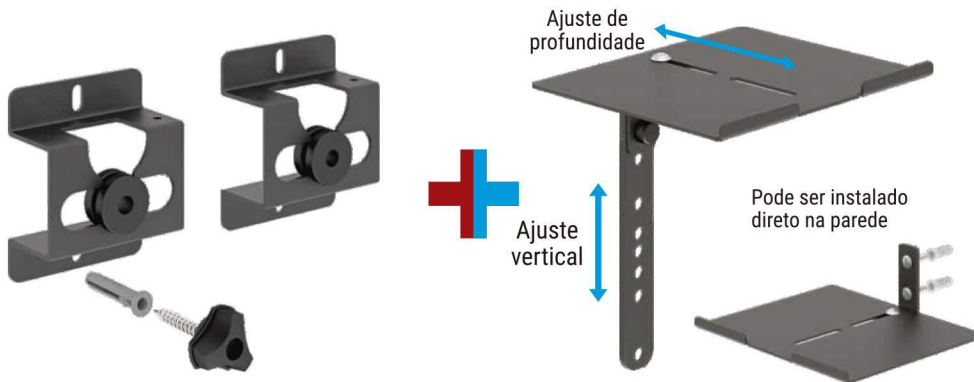

Acesse aqui o Manual de Montagem detalhado.

14" 100"

INFINITI AERO

SUPOORTE PARA TV FIXO + SUPOORTE PARA ACESSÓRIOS

PESO
100 kg
SUPPORTADO

FIXAÇÃO
UNIVERSAL

DISTÂNCIA
40
mm
DA PAREDE

AJUSTE FINO
30
mm
HORIZONTAL

PESO
3 kg
SUPPORTADO

FIXAÇÃO NA
2 em 1
TV OU PAREDE

AJUSTE DE
PROFUNDIDADE

- Material: Aço carbono
- Pintura epóxi de alta resistência
- Suporte para DVD | BLU-RAY | Acessórios
- Fácil instalação

- Já vem montado
- Peso do produto: 1,11 kg
- Dimensões da embalagem: 240 mm x 185 mm x 45 mm
- Caixa máster: 05 unidades

INFINITI AERO - PRETO
7 896643 440791 >