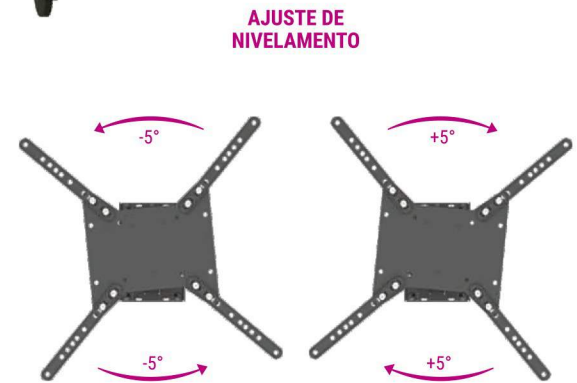

- Peso do produto: 5,415 kg
- Dimensões da embalagem: 720 mm x 300 mm x 70 mm
- Caixa máster: 02 unidades

MI6BA - PRETO
7 896643 440166

ATÉ 15° DE INCLINAÇÃO

Até 3° para cima

0°

Até 12° para baixo

Acesse aqui o Manual de Montagem detalhado.

26" 65"

MI5PC

SUORTE PARA TV TRIARTICULADO COM INCLINAÇÃO

PESO SUPORTADO 45 kg	VEESA MÁXIMO 400 VEESA MÍNIMO 100	DISTÂNCIA DA PAREDE 50-483 mm	INCLINAÇÃO 15° (-3°/+12°)	AJUSTE DE NÍVEL ±3°	ORGANIZADOR DE CABOS	MATERIAL ALUMÍNIO AI	 PRONTO PARA INSTALAR
---------------------------------------	--	--	---	--------------------------------------	-----------------------------	---------------------------------------	--

- Material: Alumínio e Aço carbono
- Pintura epóxi de alta resistência
- Movimento centralizado
- Fácil instalação

- Peso do produto: 3,435 kg
- Dimensões da embalagem: 505 mm x 290 mm x 60 mm
- Caixa máster: 04 unidades

MI5PC - PRETO
7 896643 440173 >

TRIARTICULADO

Acesse aqui o Manual de Montagem detalhado.

26" 75" STPA2000

SUPOORTE PARA TV TRIARTICULADO COM INCLINAÇÃO

PESO 50 kg SUPORTADO	VESA MÁXIMO 400 VESA MÍNIMO 100	DISTÂNCIA 60-380 mm DA PAREDE	INCLINAÇÃO 18° (-6°/+12°)	AJUSTE DE ±5° NÍVEL	ORGANIZADOR DE CABOS	PRONTO PARA INSTALAR
--	--	--	---	---	--------------------------------	-----------------------------