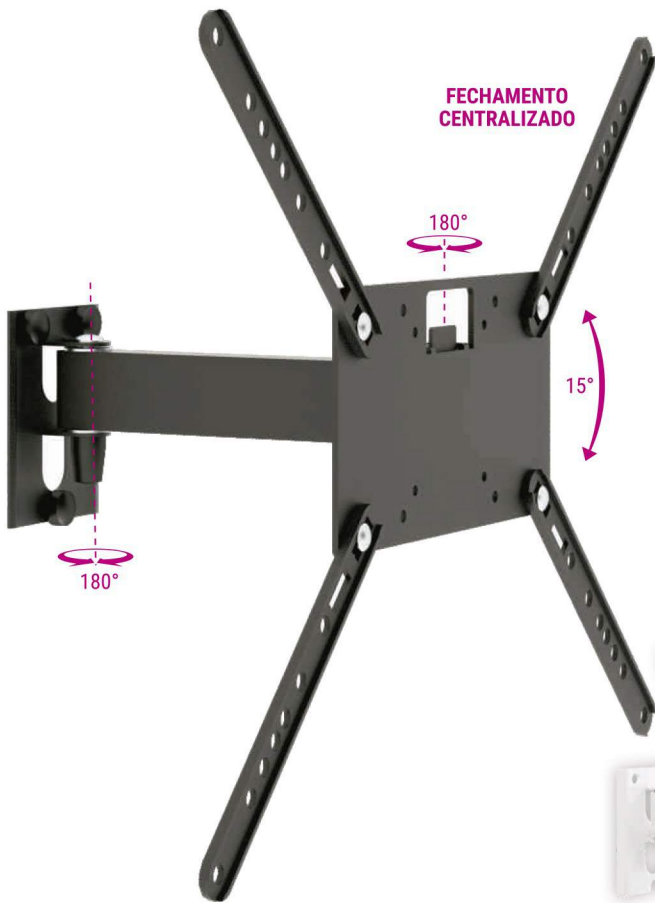

14" 56"

STPA46

SUPORE PARA TV BIARTICULADO COM INCLINAÇÃO

PESO
25 kg
SUPPORTADO

VESA MÁXIMO
400
VESA MÍNIMO
75

DISTÂNCIA
60-270
mm
DA PAREDE

INCLINAÇÃO
15°
(0° | +6° | +15°)

AJUSTE DE
±3°
NÍVEL

ORGANIZADOR
DE CABOS

- Material: Aço carbono
- Pintura epóxi de alta resistência
- Fácil instalação

- Peso do produto: 1,89 kg
- Dimensões da embalagem: 260 mm x 245 mm x 60 mm
- Caixa máster: 04 unidades

STPA46 - PRETO

BIARTICULADO

3 NÍVEIS DE INCLINAÇÃO

DISPONÍVEL NA COR BRANCA

ENGATE FÁCIL

1 Leve a TV em direção à parede com o suporte já instalado.

2 Incline a TV alinhando o suporte no encaixe.

3 Abaixar a TV até encaixar perfeitamente.