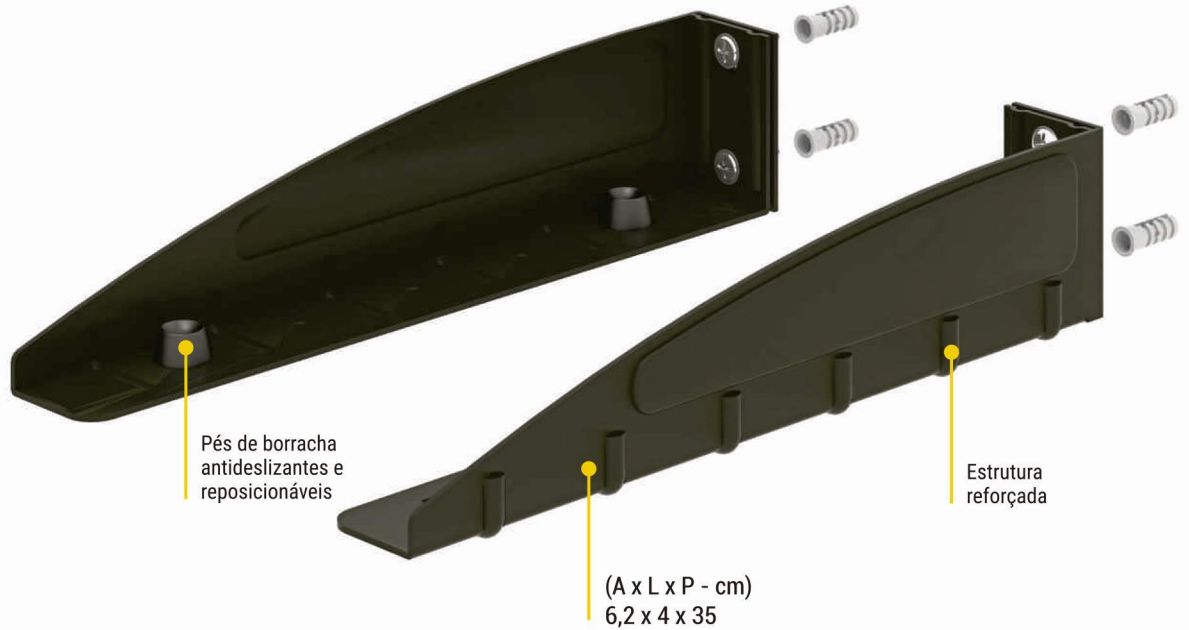

- Sustenta qualquer objeto com a base reta, até 60 cm de profundidade, até o limite do peso suportado.
- Indicado para fornos, máquinas de bebidas, caixas de som, impressoras, filtros, etc.