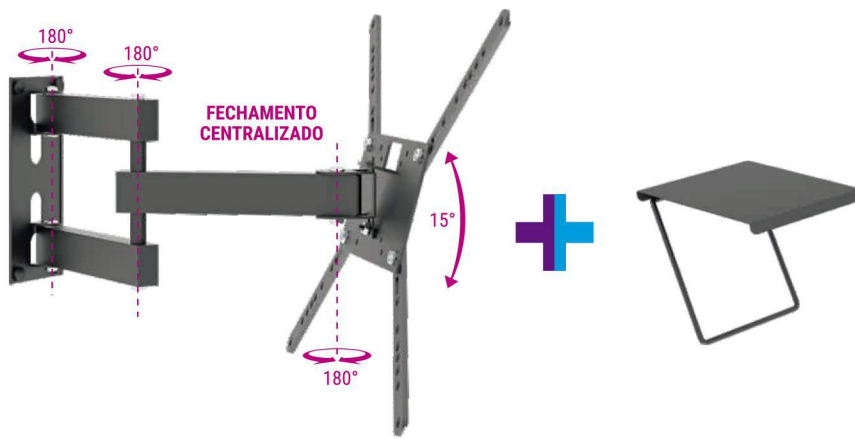

Acesse aqui o Manual de Montagem detalhado.

14" 56"

AERO355

SUPOORTE PARA TV TRIARTICULADO + SUPOORTE PARA ACESSÓRIOS

PESO 35 kg SUPORTADO	VESA MÁXIMO 400 75 VESA MÍNIMO	DISTÂNCIA 62-385 mm DA PAREDE	INCLINAÇÃO 15° (0° | +6° | +15°)	PESO 3 kg SUPORTADO	COMPATÍVEL TODAS TVs e MONITORES	 NÃO PRECISA FIXAÇÃO	 PRONTO PARA INSTALAR

- Material: Aço carbono
- Pintura epóxi de alta resistência
- Suporte para DVD | BLU-RAY | Acessórios
- Fácil instalação

- Peso do produto: 3,07 kg
- Dimensões da embalagem: 310 mm x 225 mm x 60 mm
- Caixa máster: 02 unidades

AERO355 - PRETO
7 896643 440623

3 NÍVEIS DE INCLINAÇÃO