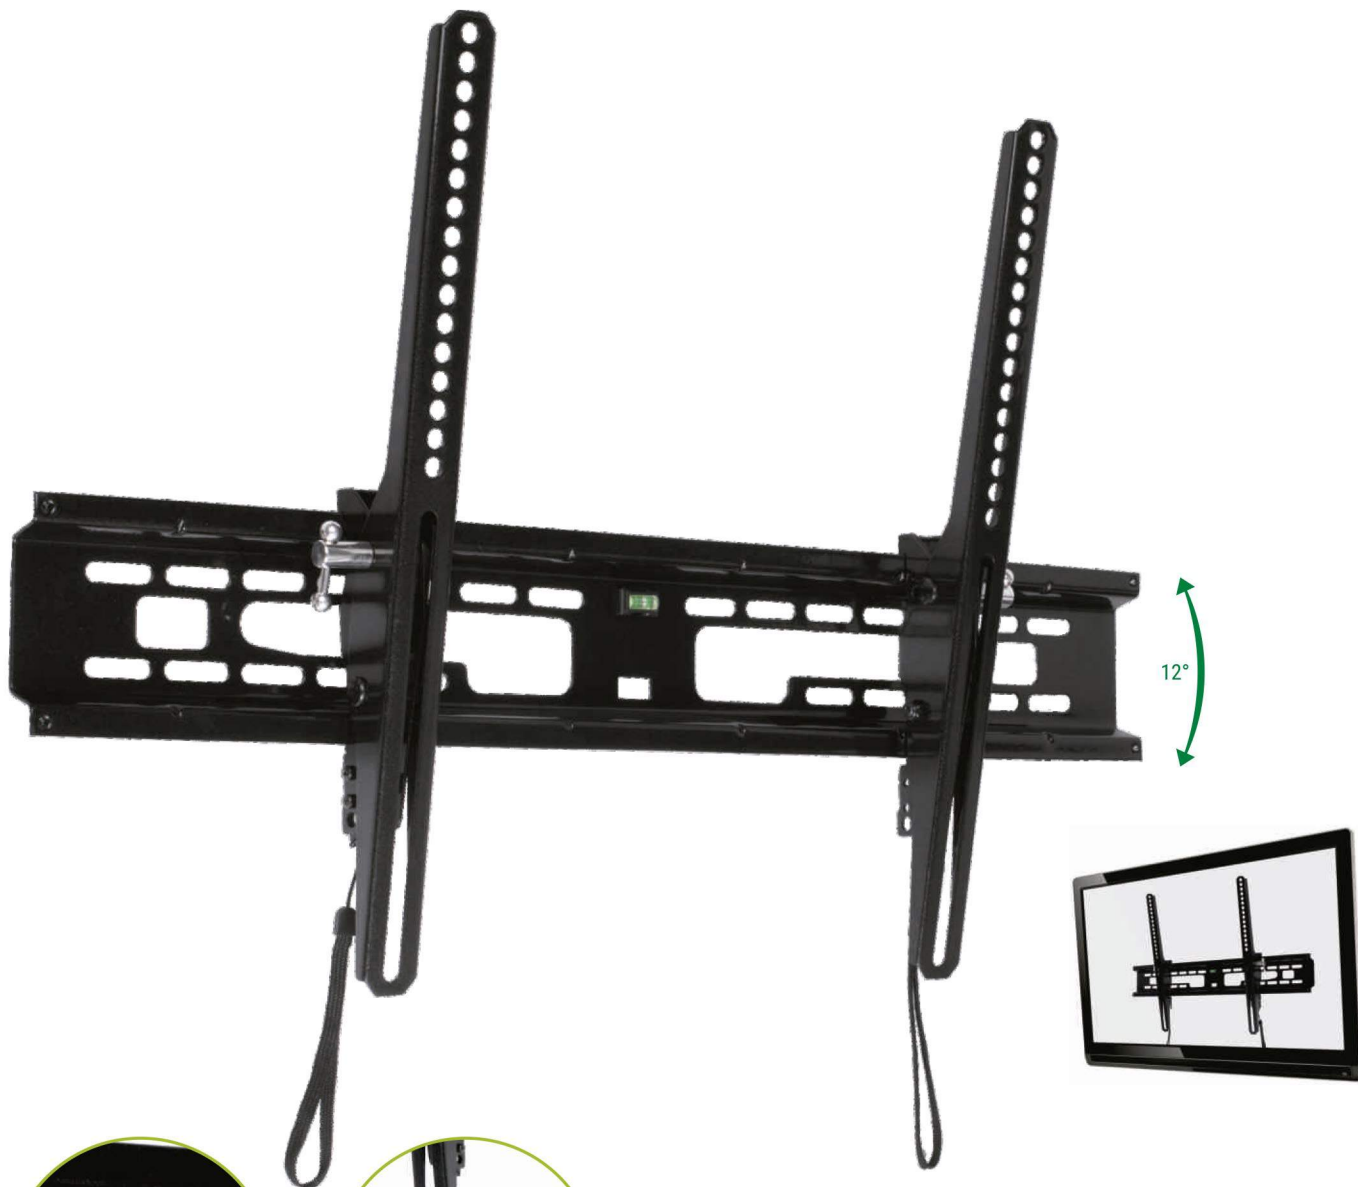

STPA600 - PRETO
7 896643 438651

Articulação e inclinação controlados remotamente

Controle remoto universal

ATÉ 20° DE INCLINAÇÃO

Acesse aqui o Manual de Montagem detalhado.

40" 70"

X-ARM

SUPOORTE PARA TV AUTOMATIZADO COM CONTROLE REMOTO UNIVERSAL

PESO
70 kg
SUPPORTADO

VESA
600x400
MÁXIMO

DISTÂNCIA
115-400
mm
DA PAREDE

ARTICULAÇÃO
56°
(-28°/+28°)

INCLINAÇÃO
27°
(-7°/+20°)

CONTROLE
REMOTO

AUTOMATIZADO / ARTICULADO

- Material: Aço carbono
- Pintura epóxi de alta resistência
- Controle remoto universal
- Fácil instalação

- Peso do produto: 34,33 kg
- Dimensões da embalagem 900 mm x 710 mm x 225 mm
- Caixa máster: 01 unidade

X-ARM - PRETO
7 896643 410572

Acompanha nível

Trava Soft Lock para engate fácil e rápido da TV

Acesse aqui o Manual de Montagem detalhado.

INCLINÁVEL

32" 80"

HD599L

SUORTE PARA TV INCLINÁVEL

PESO 55 kg SUPPORTADO	VESA 600x400 MÁXIMO	DISTÂNCIA 41 mm DA PAREDE	INCLINAÇÃO 12° (0°/+12°)	NÍVEL EMBUTIDO	ENGATE SOFT LOCK FÁCIL	 PRONTO PARA INSTALAR
------------------------------------	----------------------------------	--	---------------------------------------	--------------------------	-------------------------------------	--------------------------