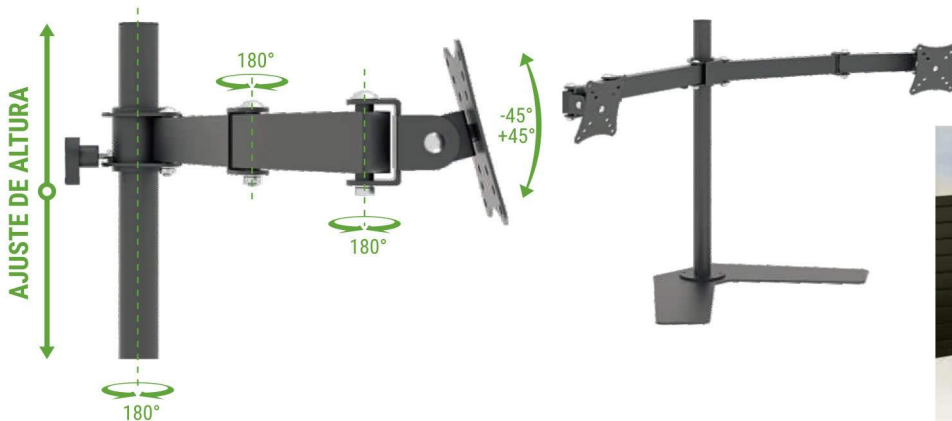

RETRATO OU PAISAGEM