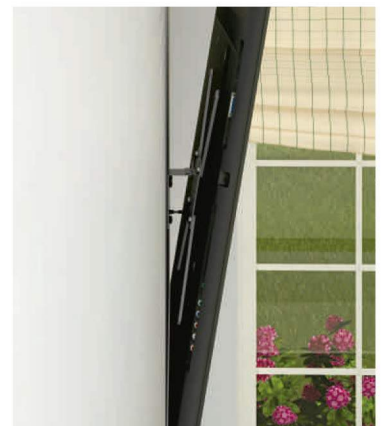

Acesse aqui o Vídeo montagem

INCLINÁVEL

14" 56"

STPA550

SUPORE PARA TV INCLINÁVEL

PESO 35 kg SUPPORTADO	VESA MÁXIMO 400 75 VESA MÍNIMO	DISTÂNCIA 45 mm DA PAREDE	INCLINAÇÃO 15° (0°/+15°)	SISTEMA ANTI-FURTO	PRONTO PARA INSTALAR

- Material: Aço carbono
- Pintura epóxi de alta resistência
- Fácil instalação
- Já vem montado

- Peso do produto: 1,125 kg
- Dimensões da embalagem: 250 mm x 132 mm x 48X mm
- Caixa máster: 06 unidades

STPA550 - PRETO