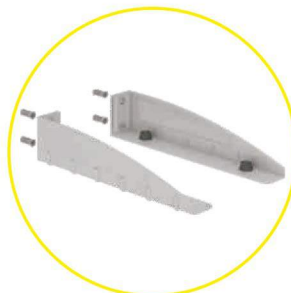

- Sustenta qualquer objeto com a base reta, até 60 cm de profundidade, até o limite do peso suportado.
- Indicado para fornos, máquinas de bebidas, caixas de som, impressoras, filtros, etc.

DISPONÍVEL NAS CORES:

Prata

Acesse aqui o Manual de Montagem detalhado.

F-DECOR

SUPORTE MULTIÚSO DE PAREDE

PESO
45 kg
SUPPORTADO

LARGURA
← →
AJUSTÁVEL

- Material: aço carbono
- Pintura epóxi de alta resistência
- Fácil de instalar
- Já vem montado

- Peso do produto: 0,945 kg
- Dimensões das embalagens:
  - caixa: 410 mm x 72 mm x 50 mm
  - blister: 415 mm x 120 mm x 62 mm
- Caixa máster:
  - caixa: 04 unidades
  - blister: 04 unidades

F-DECOR-BLISTER - BRANCO

7 896643 442870 >

F-DECOR-BLISTER - PRATA

7 896643 442924 >

F-DECOR-BLISTER - PRETO

7 896643 442887 >

F-DECOR - BRANCO

7 896643 439979 >

F-DECOR - PRATA

7 896643 440012 >

F-DECOR - PRETO

7 896643 439986 >