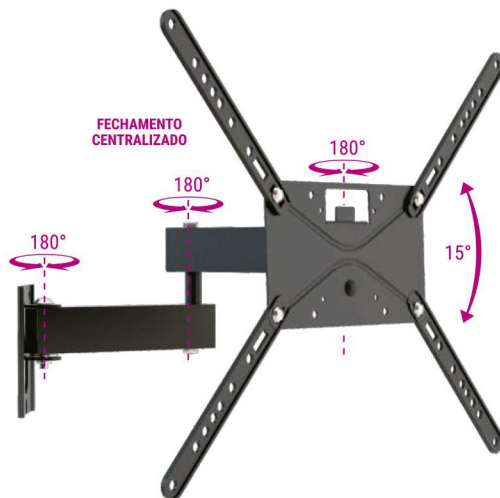

Acesse aqui o Manual de Montagem detalhado.

14" 56"

AERO355

SUPOORTE PARA TV TRIARTICULADO + SUPOORTE PARA ACESSÓRIOS

PESO 35 kg SUPORTADO	VESA MÁXIMO 400 75 VESA MÍNIMO	DISTÂNCIA 62-385 mm DA PAREDE	INCLINAÇÃO 15° (0° | +6° | +15°)	PESO 3 kg SUPORTADO	COMPATÍVEL TODAS TVs e MONITORES	 NÃO PRECISA FIXAÇÃO	 PRONTO PARA INSTALAR

- Material: Aço carbono
- Pintura epóxi de alta resistência
- Suporte para DVD | BLU-RAY | Acessórios
- Fácil instalação

- Peso do produto: 3,07 kg
- Dimensões da embalagem: 310 mm x 225 mm x 60 mm
- Caixa máster: 02 unidades

AERO355 - PRETO
7 896643 440623

3 NÍVEIS DE INCLINAÇÃO

ENGATE FÁCIL

Acesse aqui o Manual de Montagem detalhado.

14" 43"

STPA230

SUPOORTE PARA TV TRIARTICULADO COM INCLINAÇÃO

PESO 15 kg SUPORTADO	VESA MÁXIMO 400 100 VESA MÍNIMO	DISTÂNCIA 62-385 mm DA PAREDE	INCLINAÇÃO 15° (0° | +6° | +15°)	AJUSTE DE ±3° NÍVEL	 PRONTO PARA INSTALAR

- Material: Aço carbono
- Pintura epóxi de alta resistência
- Fechamento centralizado
- Fácil instalação

- Peso do produto: 1,35 kg
- Dimensões da embalagem: 45 mm x 185 mm x 245 mm
- Caixa máster: 05 unidades

STPA230-PRETO
7 896643 442276