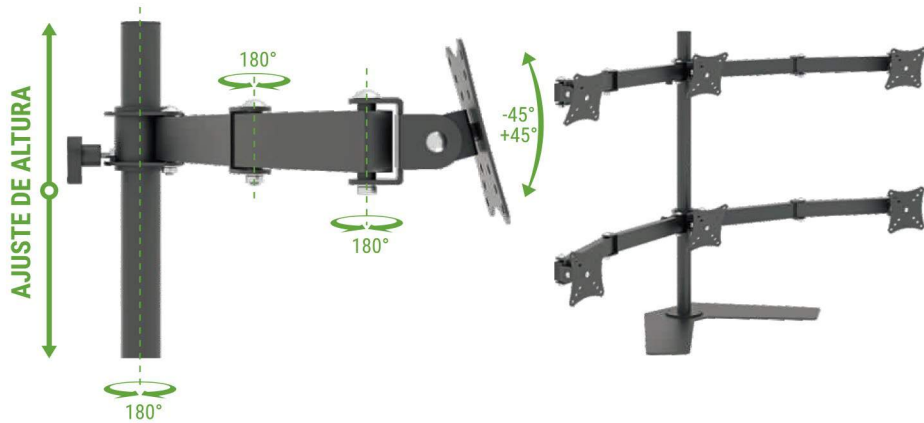

RETRATO OU PAISAGEM

10" 24"

MT6ERGO

SUPOORTE DE MESA TRIARTICULADO COM INCLINAÇÃO PARA 6 MONITORES

PESO SUPORTADO

5 kg

POR TELA

VESA MÁXIMO

100

VESA MÍNIMO

50

INCLINAÇÃO

±15°

(-15°/+15°)

AJUSTES

DE ALTURA

PARA

6 TELAS

NORMA

NR17

REGULAMENTADORA

- Material: Aço carbono
- Pintura epóxi de alta resistência
- Fácil instalação
- Modo de visualização: Paisagem ou retrato

- Peso do produto: 10,6 kg
- Dimensões da embalagem: 805 mm x 430 mm x 115 mm
- Caixa máster: 01 unidade

RETRATO OU PAISAGEM

10" 24"

MT4ERGO

SUPOORTE DE MESA TRIARTICULADO COM INCLINAÇÃO PARA 4 MONITORES

PESO SUPORTADO

5 kg

POR TELA

VESA MÁXIMO

100

VESA MÍNIMO

50

INCLINAÇÃO

±15°

(-15°/+15°)

AJUSTES

DE ALTURA

PARA

4 TELAS

NORMA

NR17

REGULAMENTADORA

- Material: Aço carbono
- Pintura epóxi de alta resistência
- Fácil instalação
- Modo de visualização: Paisagem ou retrato

- Peso do produto: 8,9 kg
- Dimensões da embalagem: 805 mm x 430 mm x 115 mm
- Caixa máster: 01 unidade

INFORMÁTICA | OFFICE