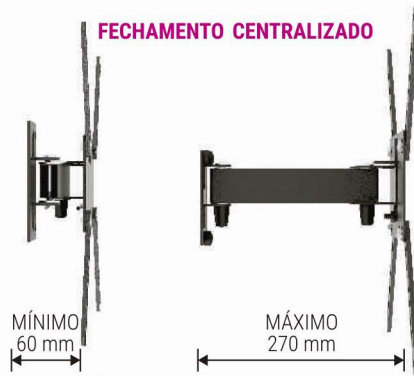

Acesse aqui o Vídeo montagem

14" 56"

STPA-ECO

SUPORE PARA TV BIARTICULADO COM INCLINAÇÃO

PESO 25 kg SUPPORTADO	VESA MÁXIMO 400 75 VESA MÍNIMO	DISTÂNCIA 60-270 mm DA PAREDE	INCLINAÇÃO 15° (0° | +6° | +15°)	AJUSTE DE ±3° NÍVEL	DISPONÍVEL NAS CORES: BRANCO (WHITE / BLANCO) PRETO (BLACK / NEGRO)

- Material: Aço carbono
- Pintura epóxi de alta resistência
- Fácil instalação

- Peso do produto: 1,72 kg
- Dimensões da embalagem: 260 mm x 125 mm x 52 mm
- Caixa máster: 04 unidades

BIARTICULADO