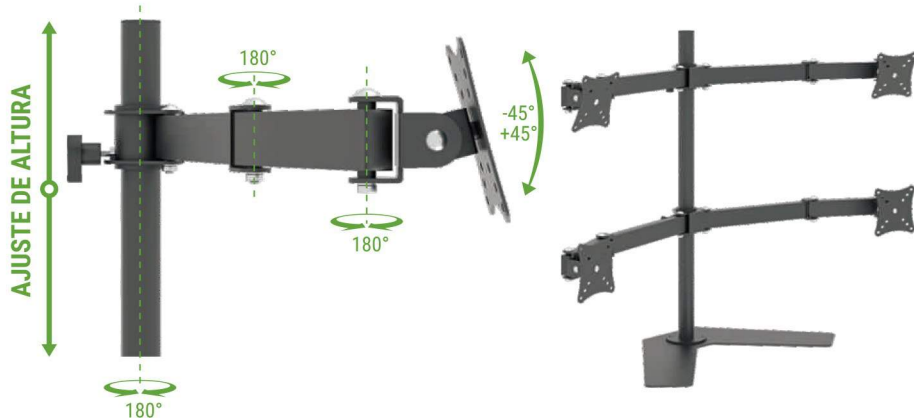

REGULAMENTADORA

- Material: Aço carbono
- Pintura epóxi de alta resistência
- Fácil instalação
- Modo de visualização: Paisagem ou retrato

- Peso do produto: 10,6 kg
- Dimensões da embalagem: 805 mm x 430 mm x 115 mm
- Caixa máster: 01 unidade