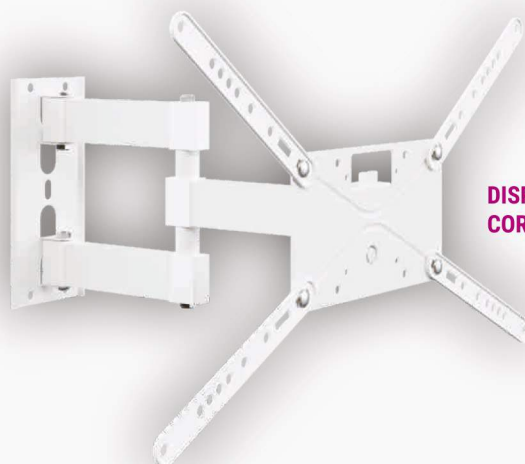

3 NÍVEIS DE INCLINAÇÃO

Sistema de passagem de cabos

FECHAMENTO CENTRALIZADO

ENGATE FÁCIL

1. Leve a TV em direção à parede com o suporte já instalado.
2. Incline a TV alinhando o suporte no encaixe.
3. Abaixe a TV até encaixar perfeitamente.
4. Alinhe a TV e prenda-a com a porca.

AJUSTE DE
±3°
NÍVEL

ORGANIZADOR
DE CABOS

TRIARTICULADO

- Material: Aço carbono
- Pintura epóxi de alta resistência
- Fácil instalação
- Já vem montado

- Peso do produto: 2,62kg
- Dimensões da embalagem 310 mm x 230 mm x 60 mm
- Caixa máster: 02 unidades

FECHAMENTO CENTRALIZADO

3 NÍVEIS DE INCLINAÇÃO

DISPONÍVEL NA COR BRANCA

ENGATE FÁCIL

- 1 Leve a TV em direção à parede com o suporte já instalado.
- 2 Incline a TV alinhando o suporte no encaixe.
- 3 Abaixar a TV até encaixar perfeitamente.
- 4 Alinhe a TV e prenda-a com a porca.

FECHAMENTO CENTRALIZADO

Acesse aqui o Vídeo montagem

14" 56"

STPA355

SUPORE PARA TV TRIARTICULADO COM INCLINAÇÃO

PESO
35 kg
SUPPORTADO

VEVA MÁXIMO
400
75
VEVA MÍNIMO

DISTÂNCIA
62-385
mm
DA PAREDE