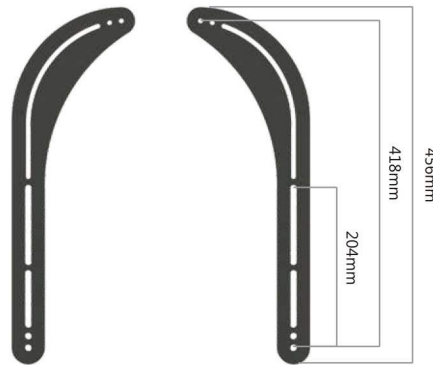

FIXAÇÃO SUPERIOR

FIXAÇÃO INFERIOR