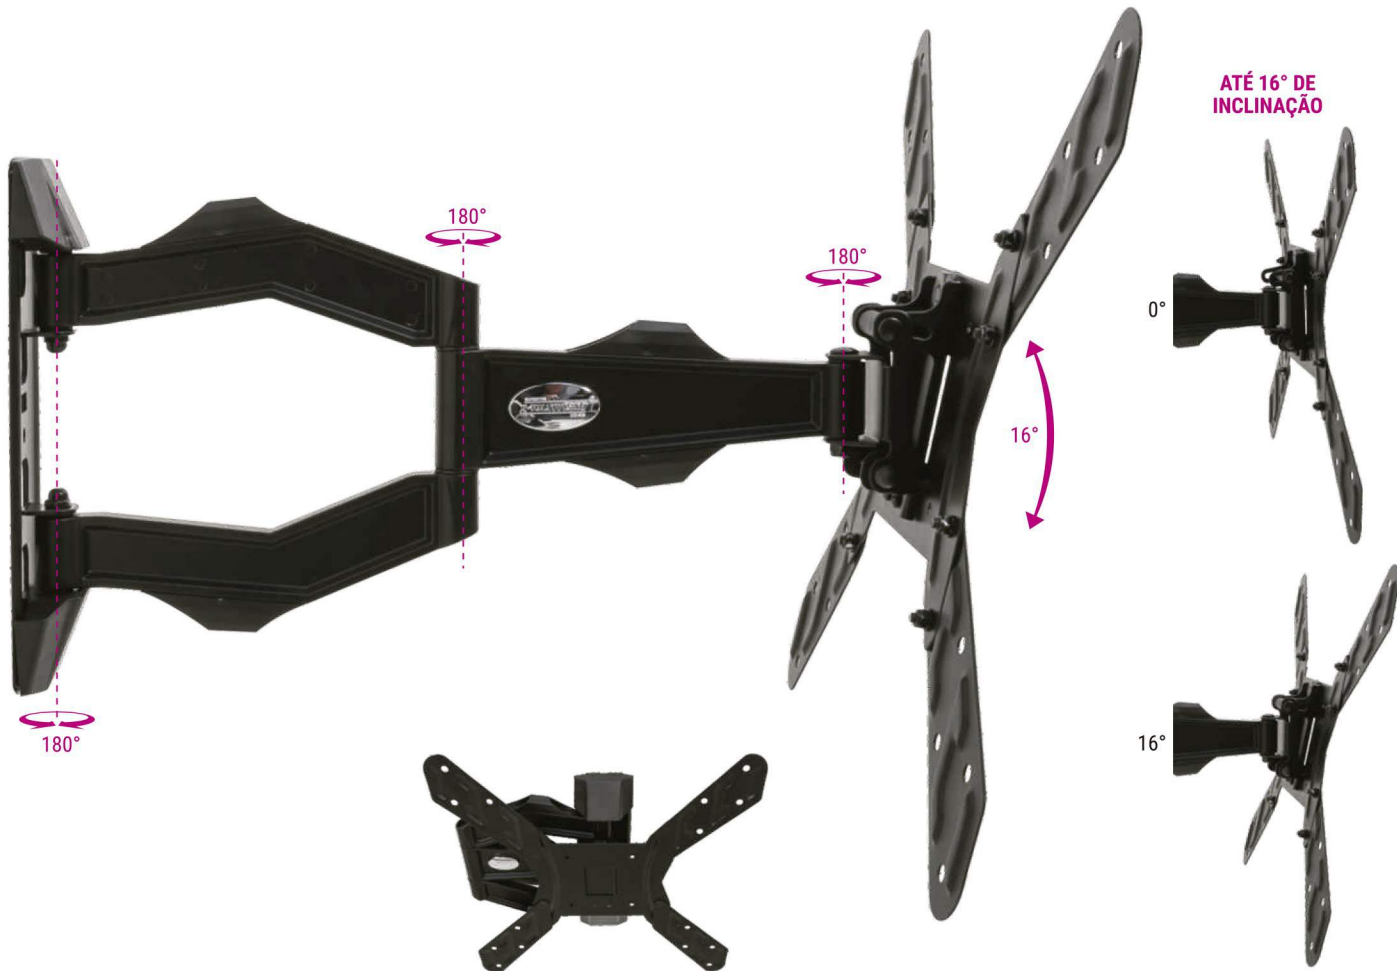

MI5PC - PRETO
7 896643 440173 >

TRIARTICULADO

Acesse aqui o Manual de Montagem detalhado.

26" 75" STPA2000

SUPOORTE PARA TV TRIARTICULADO COM INCLINAÇÃO

PESO 50 kg SUPORTADO	VESA MÁXIMO 400 VESA MÍNIMO 100	DISTÂNCIA 60-380 mm DA PAREDE	INCLINAÇÃO 18° (-6°/+12°)	AJUSTE DE ±5° NÍVEL	ORGANIZADOR DE CABOS	PRONTO PARA INSTALAR
--	--	--	---	---	--------------------------------	-----------------------------

- Peso do produto: 3,02 kg
- Dimensões da embalagem: 655 mm x 130 mm x 73 mm

SUPER-HD-300-PR

Acesse aqui o Manual de Montagem detalhado.

19" 56"

STPA50

SUPORE PARA TV TRIARTICULADO COM INCLINAÇÃO

PESO
30 kg
SUPPORTADO

VESA MÁXIMO
400
VESA MÍNIMO
75

DISTÂNCIA
80-555
mm
DA PAREDE

INCLINAÇÃO
15°
(0° | 6° | 15°)

AJUSTE DE
±3°
NÍVEL

ORGANIZADOR
DE CABOS

TRIARTICULADO

- Material: Aço carbono
- Pintura epóxi de alta resistência
- Movimento centralizado
- Fácil instalação

- Peso do produto: 3,245 kg
- Dimensões da embalagem: 330 mm x 265 mm x 75 mm
- Caixa máster: 02 unidades

STPA50 - PRETO

ATÉ 16° DE INCLINAÇÃO

180°

180°

180°

16°

0°