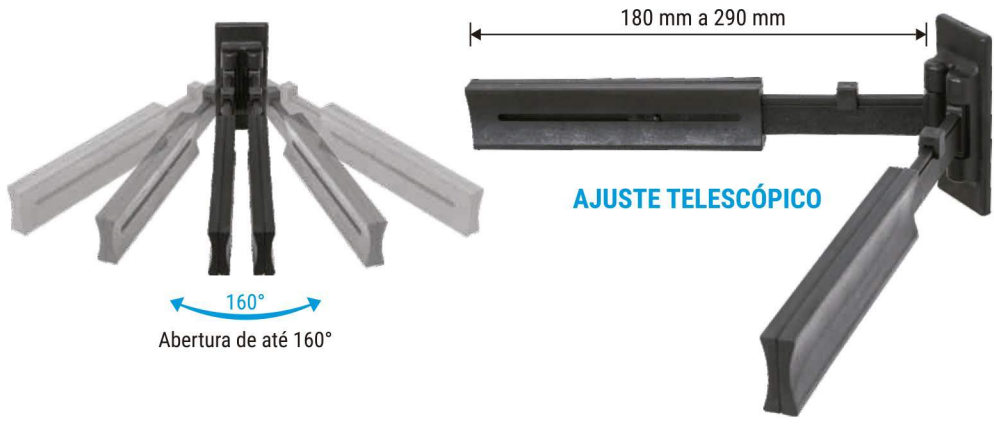

SDVD PLUS

SUPORTE PARA CONVERSOR DIGITAL | BLU-RAY | DVD | ACESSÓRIOS

PESO 2 kg SUPORTADO	AJUSTE 180-290 mm TELESCÓPICO	ABERTURA 160° ATÉ	PRONTO PARA INSTALAR

- Material: nylon de alta resistência
- Fácil de instalar
- Já vem montado

- Peso do produto: 0,28 kg
- Dimensões da embalagem: 265 mm x 150 mm x 50 mm
- Caixa máster: 06 unidades