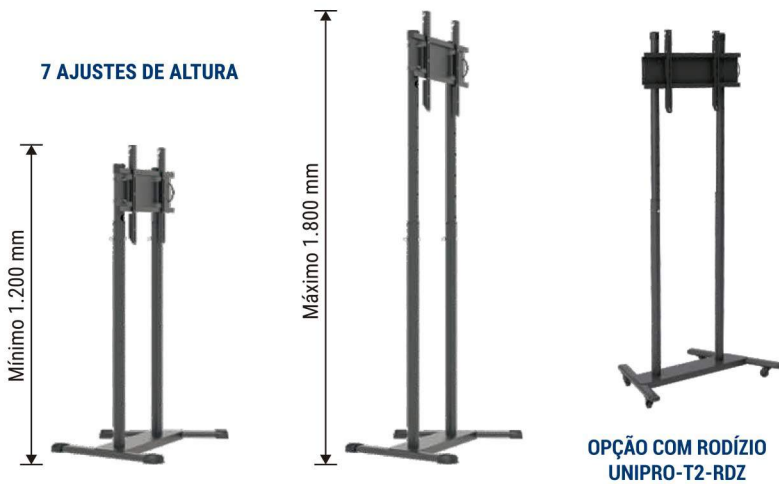

Acesse aqui o Manual de Montagem detalhado.

32" 70" **UNIPRO-T2**
SUPORTE PEDESTAL FIXO

PESO 50 kg SUPPORTADO	VESA MÁXIMO 600 400 VESA MÍNIMO	AJUSTES ↑ ↓ DE ALTURA	ORGANIZADOR DE CABOS

- Material: Aço carbono
- Pintura epóxi de alta resistência
- Fácil instalação

- Peso do produto: 13,525 kg
- Dimensões da embalagem 1555 mm x 635 mm x 100 mm
- Caixa máster: 01 unidades

Opção com rodízios: **UNIPRO-T2-RDZ**

UNIPRO-T2-RDZ - PRETO
7 896643 440777 >
UNIPRO-T2 - PRETO
7 896643 440739 >