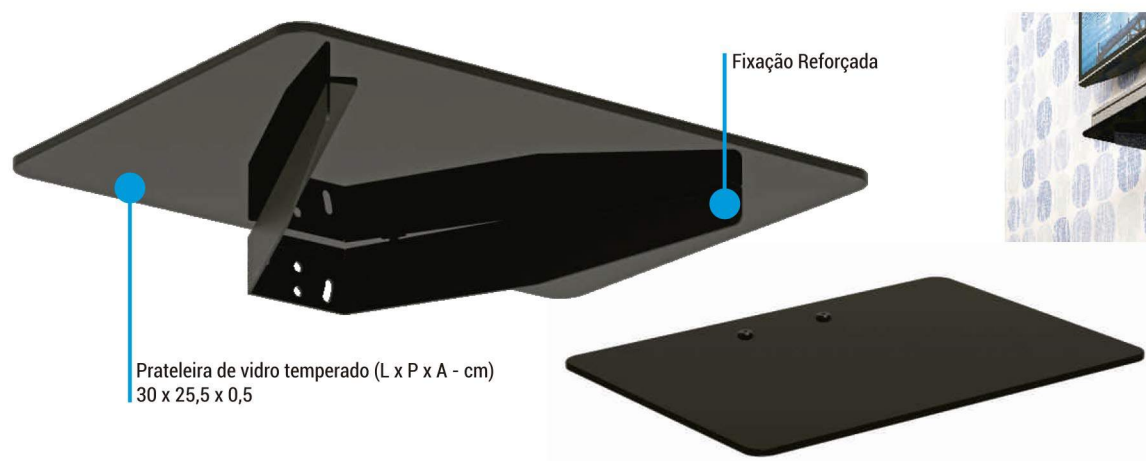

SDVD 805

SUPORTE PARA CONVERSOR DIGITAL | BLU-RAY | DVD | ACESSÓRIOS

PESO 5 kg SUPORTADO	VIDRO 5 mm TEMPERADO	PRONTO PARA INSTALAR

- Tamanho da prateleira:
- 300mm x 255mm x 50mm
- Pintura epóxi de alta resistência
- Fácil instalação
- Já vem montado

- Peso do produto 1,29 kg
- Dimensões da embalagem: 360mm x 260mm x 40mm
- Caixa máster: 5 unidades