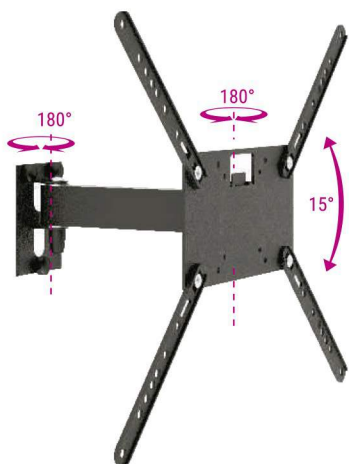

3 NÍVEIS DE INCLINAÇÃO

AJUSTE TELESCÓPICO