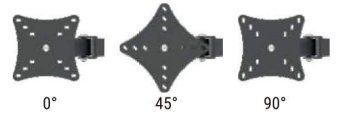

RETRATO OU PAISAGEM