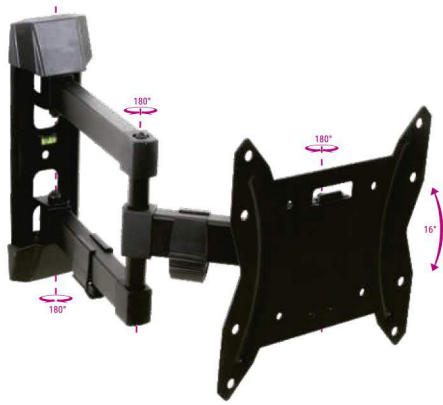

ATÉ 16° DE INCLINAÇÃO

Acesse aqui o Manual de Montagem detalhado.

22" 58"

MI200

SUPOORTE PARA TV TRIARTICULADO COM INCLINAÇÃO

PESO
35 kg
SUPPORTADO

VESA MÁXIMO
400
75
VESA MÍNIMO

DISTÂNCIA
63-425
mm
DA PAREDE

INCLINAÇÃO
16°
(-3°/+13°)

NÍVEL
EMBUTIDO

AJUSTE DE
±3°
NÍVEL

ORGANIZADOR
DE CABOS

- Material: Aço carbono
- Pintura epóxi de alta resistência
- Fácil instalação
- Já vem montado

- Peso do produto: 2,93 kg
- Dimensões da embalagem 310 mm x 280 mm x 65 mm
- Caixa máster: 04 unidades

3 NÍVEIS DE INCLINAÇÃO

FECHAMENTO CENTRALIZADO

ENGATE FÁCIL

1. Leve a TV em direção à parede com o suporte já instalado.
2. Incline a TV alinhando o suporte no encaixe.
3. Abaixe a TV até encaixar perfeitamente.
4. Alinhe a TV e prenda-a com a porca.

Acesse aqui o Manual de Montagem detalhado.

14" 56"

STPA MAX

SUPOORTE PARA TV TRIARTICULADO COM INCLINAÇÃO

PESO
35 kg
SUPPORTADO

VESA MÁXIMO
400
75
VESA MÍNIMO

DISTÂNCIA
60-400
mm
DA PAREDE

INCLINAÇÃO
15°
(0° | 6° | 15°)

AJUSTE DE
±3°
NÍVEL

ORGANIZADOR
DE CABOS

TRIARTICULADO

- Material: Aço carbono
- Pintura epóxi de alta resistência
- Fácil instalação
- Já vem montado

- Peso do produto: 2,62kg
- Dimensões da embalagem 310 mm x 230 mm x 60 mm
- Caixa máster: 02 unidades