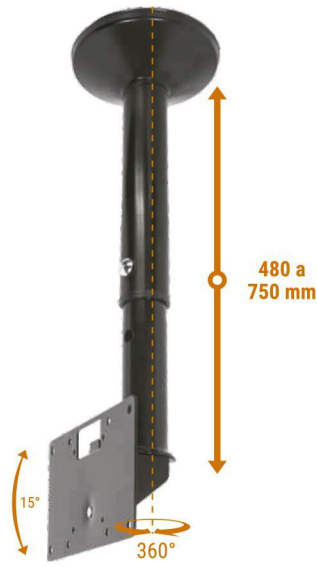

3 NÍVEIS DE
INCLINAÇÃO

Capa de acabamento
da base que esconde os
parafusos de fixação

Acesse aqui o Manual de
Montagem detalhado.

19" 56"

SKY 30

SUPOORTE PARA TV DE TETO COM INCLINAÇÃO E ROTAÇÃO

PESO
35 kg
SUPPORTADO

VESA MÁXIMO
**400
75**
VESA MÍNIMO

ROTAÇÃO
360°
COM TRAVA

INCLINAÇÃO
15°
(0° | 6° | 15°)

AJUSTE DE
±3°
NÍVEL

ORGANIZADOR
DE CABOS

DISPONÍVEL NAS CORES:
BRANCO
PRETO

TETO

- Material: Aço carbono
- Pintura epóxi de alta resistência
- Peso do produto: 2,615 kg

- Dimensões da embalagem
- 465 mm x 182 mm x 100 mm
- Caixa máster: 01 unidade

SKY 30 - BRANCO
7 896643 440753

SKY 30 - PRETO
7 896643 409286

DISPONÍVEL NA
COR BRANCA