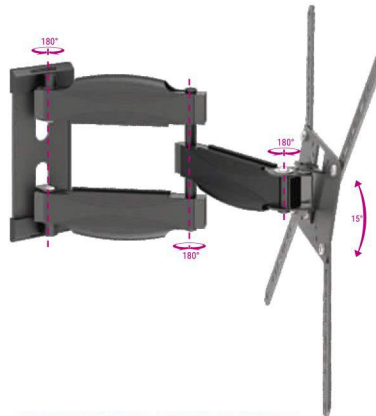

NÍVEL
EMBUTIDO

AJUSTE DE
±3°
NÍVEL

ORGANIZADOR
DE CABOS

- Material: Aço carbono
- Pintura epóxi de alta resistência
- Fácil instalação
- Já vem montado

- Peso do produto: 2,93 kg
- Dimensões da embalagem 310 mm x 280 mm x 65 mm
- Caixa máster: 04 unidades

3 NÍVEIS DE INCLINAÇÃO

Sistema de passagem de cabos

FECHAMENTO CENTRALIZADO

ENGATE FÁCIL

1. Leve a TV em direção à parede com o suporte já instalado.
2. Incline a TV alinhando o suporte no encaixe.
3. Abaixe a TV até encaixar perfeitamente.
4. Alinhe a TV e prenda-a com a porca.