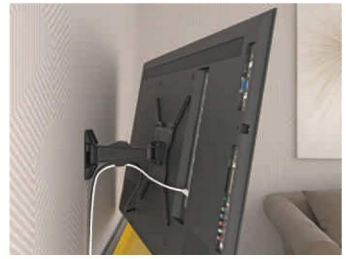

Sistema de passagem de cabos

ATÉ 13° DE INCLINAÇÃO

Acesse aqui o Manual de Montagem detalhado.

23" 56"

MI400S

SUPORE PARA TV BIARTICULADO COM INCLINAÇÃO

PESO
25 kg
SUPPORTADO

VESA MÁXIMO
400
100
VESA MÍNIMO

DISTÂNCIA
62-277
mm
DA PAREDE

INCLINAÇÃO
13°
(-3°/+10°)

ORGANIZADOR
DE CABOS

MATERIAL
Al
ALUMÍNIO

- Material: Aço carbono
- Pintura epóxi de alta resistência
- Fácil instalação (ENGATE FÁCIL)

- Peso do produto: 2,06 kg
- Dimensões da embalagem: 310 mm x 240 mm x 60 mm
- Caixa máster: 06 unidades

MI400S - PRETO
7 896643 440159 >

Sistema de passagem de cabos

Acesse aqui o Manual de Montagem detalhado.

22" 58"

MI100

SUPORE PARA TV BIARTICULADO COM INCLINAÇÃO

PESO
20 kg
SUPPORTADO

VESA MÁXIMO
400
75
VESA MÍNIMO

DISTÂNCIA
56-258
mm
DA PAREDE

INCLINAÇÃO
16°
(-3°/+13°)

AJUSTE DE
±3°
NÍVEL

ORGANIZADOR
DE CABOS

- Material: Aço carbono
- Pintura epóxi de alta resistência
- Movimento centralizado
- Fácil instalação

- Já vem montado
- Peso do produto: 2,16 kg
- Dimensões da embalagem: 305 mm 240 mm x 60 mm
- Caixa máster: 06 unidades

MI100 - PRETO
7 896643 434523 >

BIARTICULADO