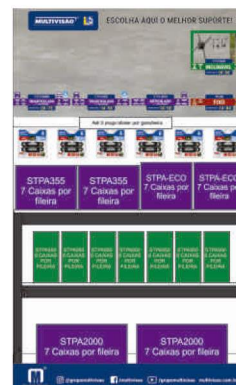

EXPO-MULTI05-SUPORTES

SUGESTÃO DE PRODUTOS:

Comporta até 28 F-Decor (4 por gancheira), 10 SDVD-AERO, 10 Plug ou M1, 7 STPA355 ou M3, 7 STPA-ECO ou M2 por fileira. Não recomendamos fixar o SDVD-AERO, ele é apresentado por imagem.

Medidas: 119 x 195 x 60 cm
(L x A x P)