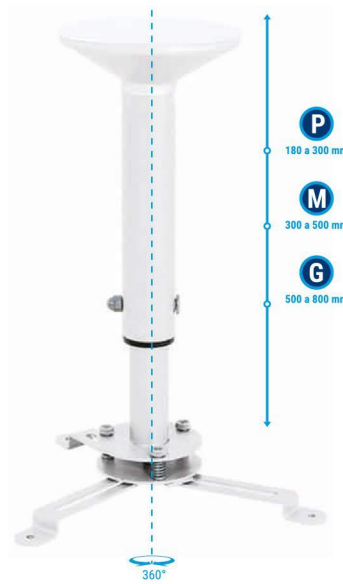

P
180 a 300 mm

M
300 a 500 mm

G
500 a 800 mm