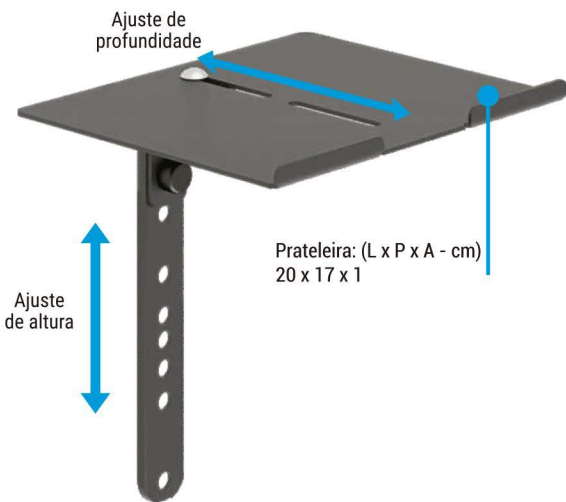

Prateleira: (L x P x A - cm)
20 x 17 x 1

Pode ser instalado direto na parede (acompanha buchas e parafusos).