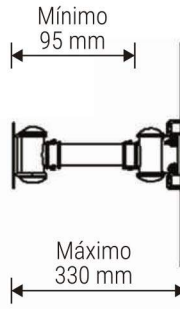

DISTÂNCIA DA PAREDE