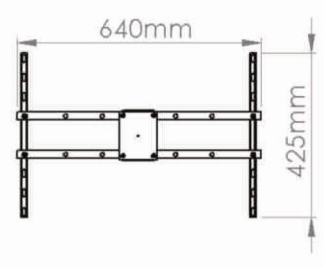

DISTÂNCIA DA PAREDE

Acesse aqui nossas redes sociais.

40" 75"

SUPER HD 300

SUPORE PARA TV BIARTICULADO COM INCLINAÇÃO

PESO
35 kg
SUPPORTADO

VESA MÁXIMO
400
VESA MÍNIMO
200

DISTÂNCIA
95-330
mm
DA PAREDE

INCLINAÇÃO
15°
(0° | 6° | 15°)

AJUSTE DE
±3°
NÍVEL

- Material: Aço carbono
- Pintura epóxi de alta resistência
- Fácil instalação

- Peso do produto: 3,02 kg
- Dimensões da embalagem: 655 mm x 130 mm x 73 mm

SUPER-HD-300-PR