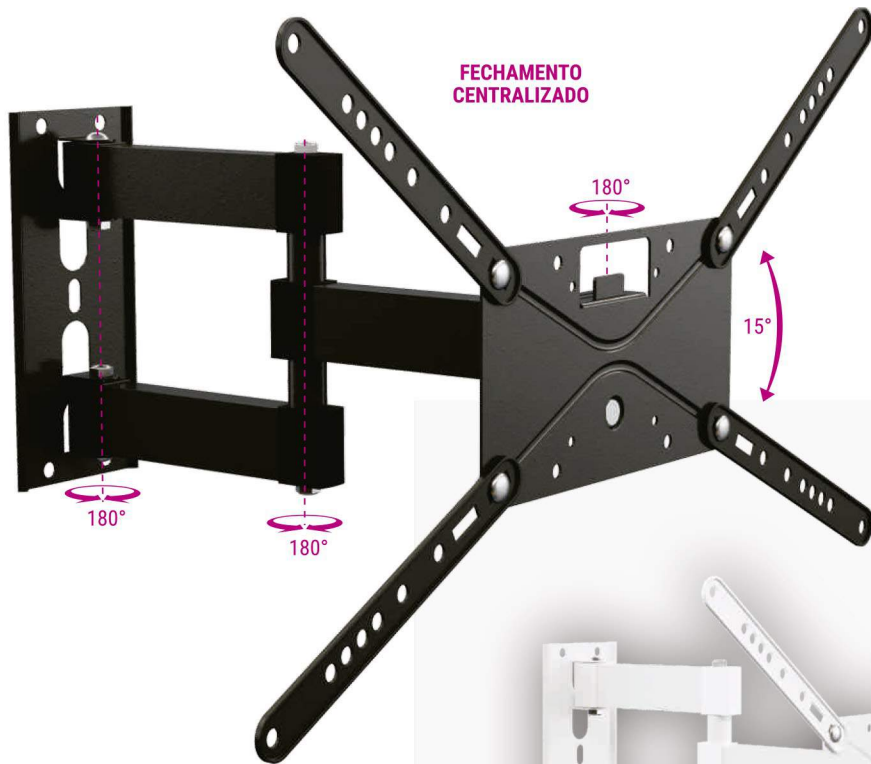

3 NÍVEIS DE INCLINAÇÃO

Sistema de passagem de cabos

FECHAMENTO CENTRALIZADO

ENGATE FÁCIL

1. Leve a TV em direção à parede com o suporte já instalado.
2. Incline a TV alinhando o suporte no encaixe.
3. Abaixe a TV até encaixar perfeitamente.
4. Alinhe a TV e prenda-a com a porca.

AJUSTE DE
±3°
NÍVEL

ORGANIZADOR
DE CABOS

TRIARTICULADO

- Material: Aço carbono
- Pintura epóxi de alta resistência
- Fácil instalação
- Já vem montado

- Peso do produto: 2,62kg
- Dimensões da embalagem 310 mm x 230 mm x 60 mm
- Caixa máster: 02 unidades

FECHAMENTO CENTRALIZADO

3 NÍVEIS DE INCLINAÇÃO

DISPONÍVEL NA COR BRANCA

ENGATE FÁCIL

- 1 Leve a TV em direção à parede com o suporte já instalado.
- 2 Incline a TV alinhando o suporte no encaixe.
- 3 Abaixar a TV até encaixar perfeitamente.
- 4 Alinhe a TV e prenda-a com a porca.

FECHAMENTO CENTRALIZADO

Acesse aqui o Vídeo montagem

14" 56"

STPA355

SUPORE PARA TV TRIARTICULADO COM INCLINAÇÃO

PESO
35 kg
SUPPORTADO

VEVA MÁXIMO
400
75
VEVA MÍNIMO

DISTÂNCIA
62-385
mm
DA PAREDE