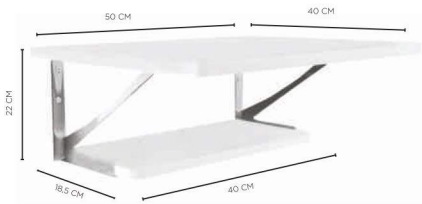

Acesse aqui o Manual de Montagem detalhado.

KIT 2Z

KIT DE PRATELEIRAS COM SUPORTES DE AÇO

PESO
40 kg
SUPPORTADO

DISPONÍVEL NAS CORES:
BRANCO
WHITE|BRANCO
PRETO
BLACK|NEGRO

- Estrutura reforçada
- 01 prateleira de 50 x 40 cm
- 01 prateleira de 40 x 18,5 cm
- Material: suportes de aço carbono e prateleiras de MDP com 1,5 cm de espessura
- Suportes com pintura epóxi de alta resistência
- Prateleiras com pintura UV

- Madeira de reflorestamento
- Fácil de instalar
- Peso do produto: 3,48 kg
- Dimensões da embalagem: 500 mm x 400 mm x 45 mm
- Caixa máster: 02 unidades