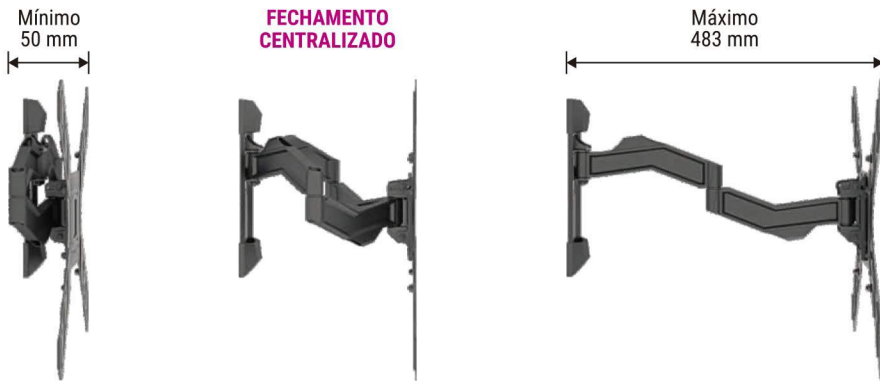

DISTÂNCIA
58-475
mm
DA PAREDE

INCLINAÇÃO
15°
(-3°/+12°)

AJUSTE DE
±3°
NÍVEL

ORGANIZADOR
DE CABOS

TRIARTICULADO

- Material: Aço carbono
- Pintura epóxi de alta resistência
- Movimento centralizado
- Fácil instalação

- Peso do produto: 5,415 kg
- Dimensões da embalagem: 720 mm x 300 mm x 70 mm
- Caixa máster: 02 unidades

MI6BA - PRETO
7 896643 440166

ATÉ 15° DE INCLINAÇÃO

Até 3° para cima

0°

Até 12° para baixo

Acesse aqui o Manual de Montagem detalhado.

26" 65"

MI5PC

SUORTE PARA TV TRIARTICULADO COM INCLINAÇÃO

PESO SUPORTADO 45 kg	VEESA MÁXIMO 400 VEESA MÍNIMO 100	DISTÂNCIA DA PAREDE 50-483 mm	INCLINAÇÃO 15° (-3°/+12°)	AJUSTE DE NÍVEL ±3°	ORGANIZADOR DE CABOS	MATERIAL ALUMÍNIO AI	 PRONTO PARA INSTALAR
---------------------------------------	--	--	---	--------------------------------------	-----------------------------	---------------------------------------	--

- Material: Alumínio e Aço carbono
- Pintura epóxi de alta resistência
- Movimento centralizado
- Fácil instalação

- Peso do produto: 3,435 kg
- Dimensões da embalagem: 505 mm x 290 mm x 60 mm
- Caixa máster: 04 unidades