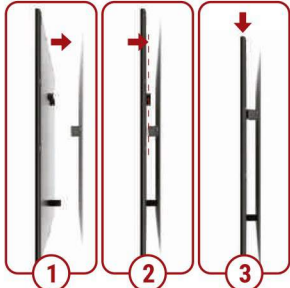

INSTALAÇÃO FÁCIL E SEGURA

1
Leve a TV em direção à parede com o suporte já instalado.

2
Alinhe as roldanas no encaixe dos suportes

3
Abaixe a TV até encaixar perfeitamente