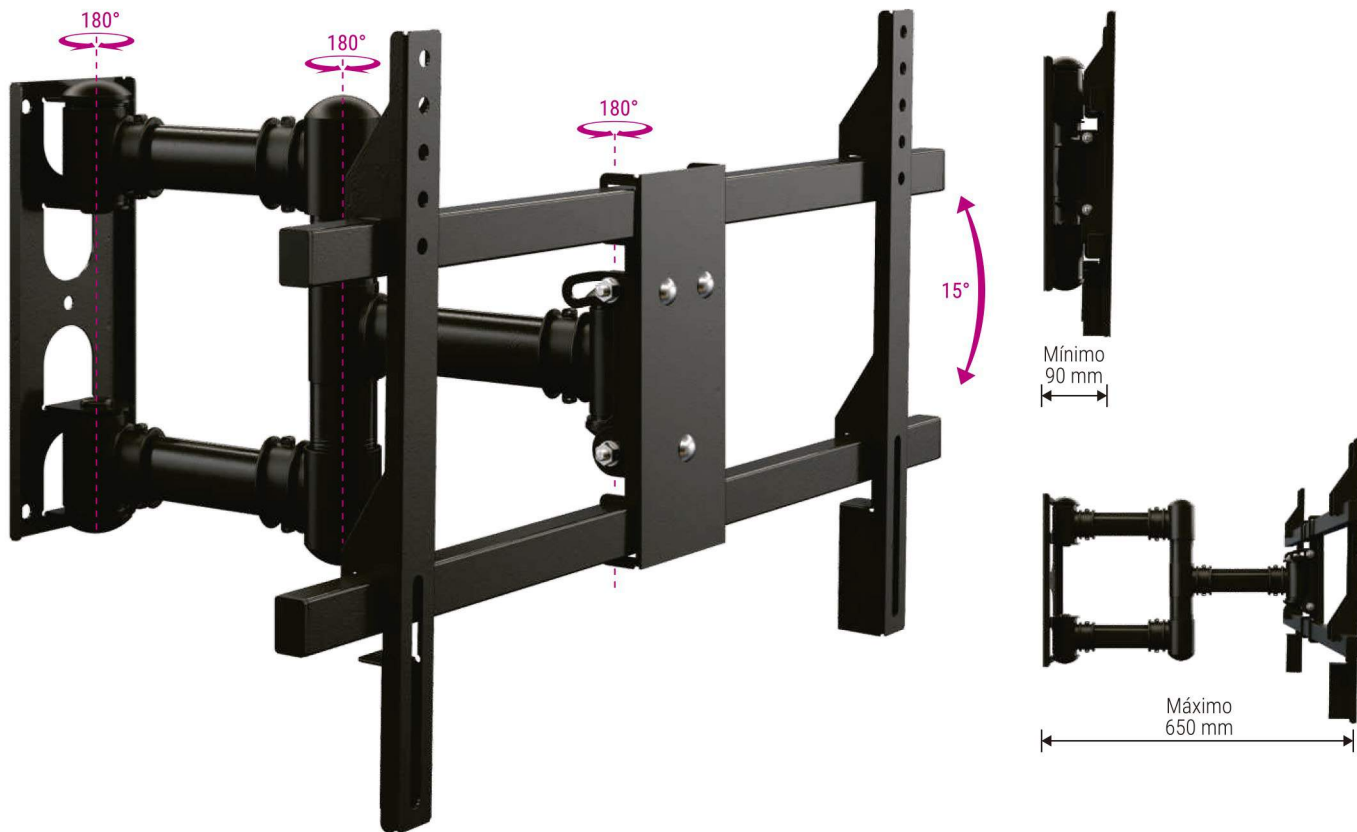

Acesse aqui o Manual de Montagem detalhado.

32" 75"

STPA7000

SUPORE TRIARTICULADO COM INCLINAÇÃO

PESO
50 kg
SUPPORTADO

VESA
600x400
MÁXIMO

DISTÂNCIA
90-650
mm
DA PAREDE

INCLINAÇÃO
15°
(0°/+15°)

PARA TV
TELA CURVA
OU PLANA

ONE
TOUCH SYSTEM

ORGANIZADOR
DE CABOS

- Material: Aço carbono
- Pintura epóxi de alta resistência
- Fácil instalação

- Peso do produto: 5,95 kg
- Dimensões da embalagem: 720 mm x 350 mm x 100 mm
- Caixa máster: 01 unidade

STPA7000 - PRETO

7 896643 447912

TRIARTICULADO