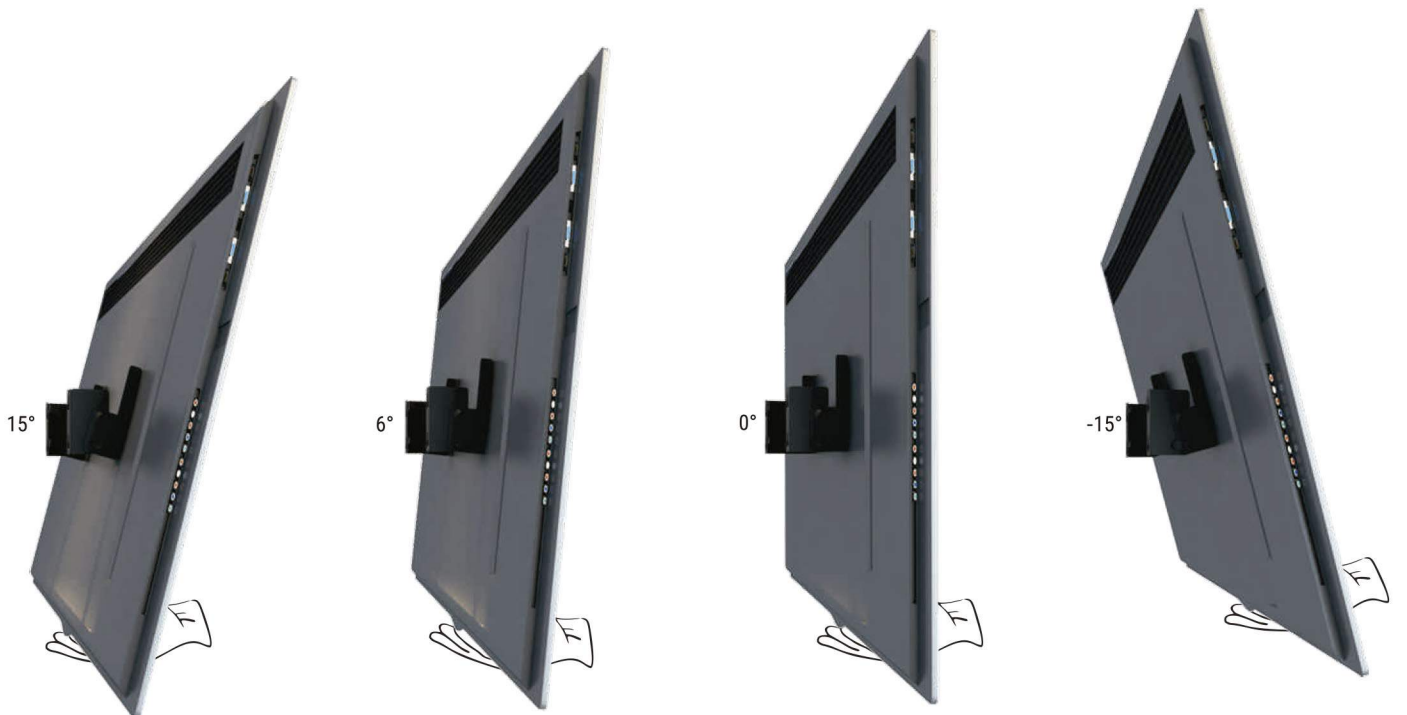

PESO
30 kg
SUPPORTADO

VESA MÁXIMO
200
75
VESA MÍNIMO

DISTÂNCIA
40
mm
DA PAREDE

INCLINAÇÃO
12°
(0°/+12°)

NÍVEL
EMBUTIDO

ENGATE
SOFT LOCK
FÁCIL

- Material: Aço carbono
- Pintura epóxi de alta resistência
- Fácil instalação
- Já vem montado

- Peso do produto: 1,09 kg
- Dimensões da embalagem: 295 mm x 110 mm x 55 mm
- Caixa máster: 06 unidades

HD599S - PRETO

AJUSTE DE INCLINAÇÃO COM APENAS 1 TOQUE

Ajuste para TV instalada acima da altura dos olhos