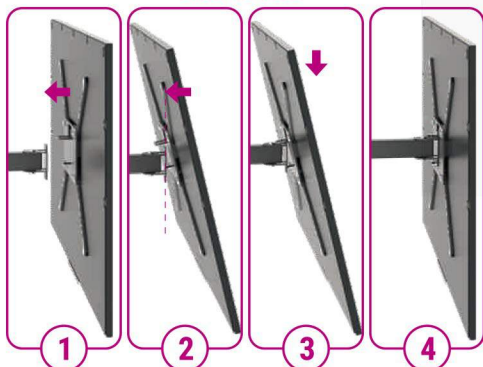

3 NÍVEIS DE INCLINAÇÃO

Sistema de passagem de cabos

FECHAMENTO CENTRALIZADO

ENGATE FÁCIL

1. Leve a TV em direção à parede com o suporte já instalado.
2. Incline a TV alinhando o suporte no encaixe.
3. Abaixe a TV até encaixar perfeitamente.
4. Alinhe a TV e prenda-a com a porca.

AJUSTE DE
±3°
NÍVEL

ORGANIZADOR
DE CABOS

TRIARTICULADO

- Material: Aço carbono
- Pintura epóxi de alta resistência
- Fácil instalação
- Já vem montado

- Peso do produto: 2,62kg
- Dimensões da embalagem 310 mm x 230 mm x 60 mm
- Caixa máster: 02 unidades

FECHAMENTO CENTRALIZADO

3 NÍVEIS DE INCLINAÇÃO

DISPONÍVEL NA COR BRANCA

ENGATE FÁCIL

- 1 Leve a TV em direção à parede com o suporte já instalado.
- 2 Incline a TV alinhando o suporte no encaixe.
- 3 Abaixar a TV até encaixar perfeitamente.
- 4 Alinhe a TV e prenda-a com a porca.