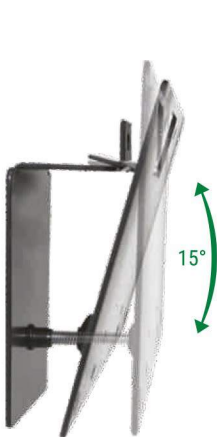

Sistema anti-furto (cadeado não incluso)