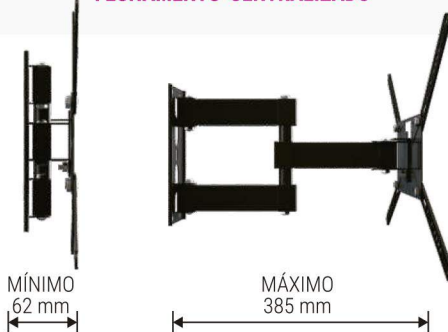

AJUSTE DE
±3°
NÍVEL

ORGANIZADOR
DE CABOS

TRIARTICULADO

- Material: Aço carbono
- Pintura epóxi de alta resistência
- Fácil instalação
- Já vem montado

- Peso do produto: 2,62kg
- Dimensões da embalagem 310 mm x 230 mm x 60 mm
- Caixa máster: 02 unidades

FECHAMENTO CENTRALIZADO

3 NÍVEIS DE INCLINAÇÃO

DISPONÍVEL NA COR BRANCA

ENGATE FÁCIL

- 1 Leve a TV em direção à parede com o suporte já instalado.
- 2 Incline a TV alinhando o suporte no encaixe.
- 3 Abaixar a TV até encaixar perfeitamente.
- 4 Alinhe a TV e prenda-a com a porca.

FECHAMENTO CENTRALIZADO

Acesse aqui o Vídeo montagem

14" 56"

STPA355

SUPORE PARA TV TRIARTICULADO COM INCLINAÇÃO

PESO
35 kg
SUPPORTADO

VEVA MÁXIMO
400
75
VEVA MÍNIMO

DISTÂNCIA
62-385
mm
DA PAREDE