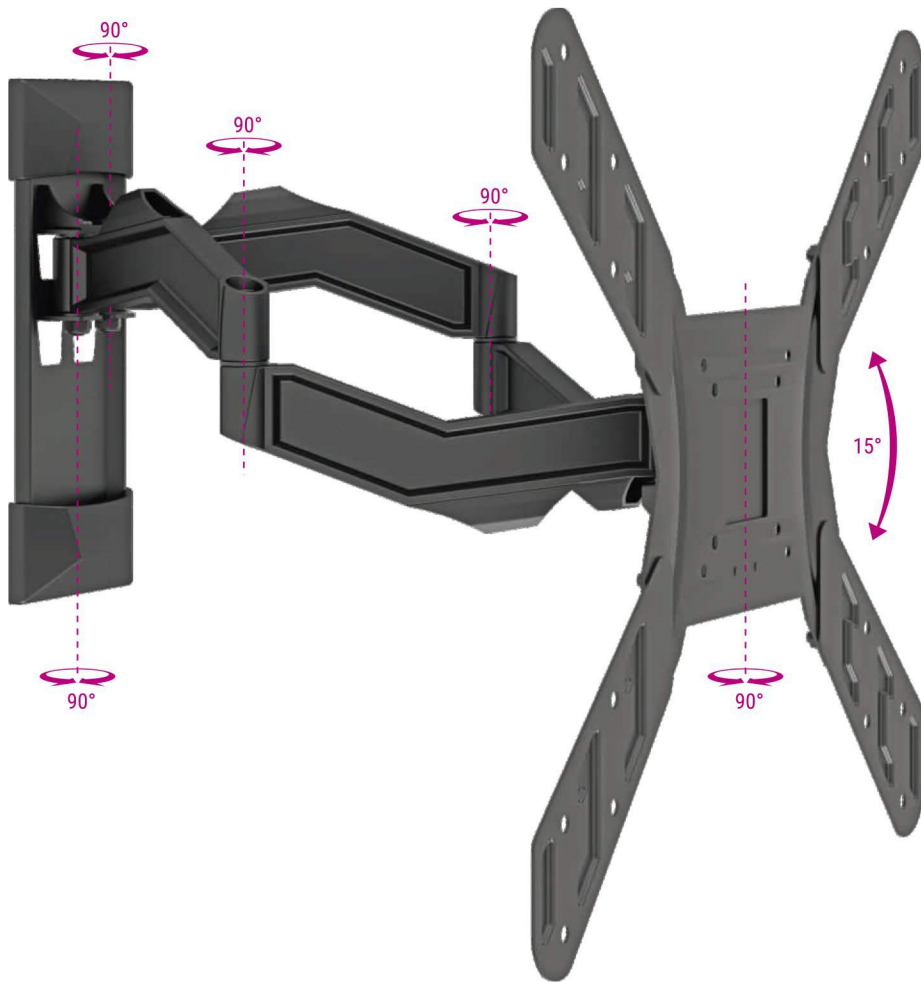

ATÉ 15° DE INCLINAÇÃO

Até 3° para cima

0°

Até 12° para baixo