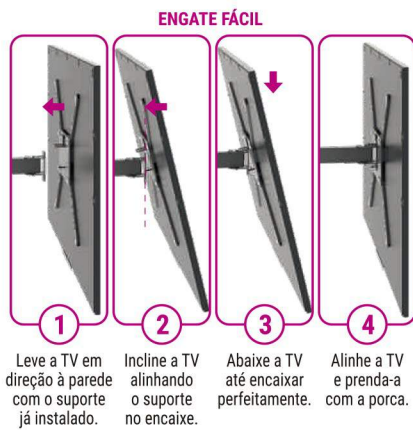

STPA46 - PRETO

BIARTICULADO

3 NÍVEIS DE INCLINAÇÃO

DISPONÍVEL NA COR BRANCA

ENGATE FÁCIL

1 Leve a TV em direção à parede com o suporte já instalado.

2 Incline a TV alinhando o suporte no encaixe.

3 Abaixar a TV até encaixar perfeitamente.

4 Alinhe a TV e prenda-a com a porca.

Acesse aqui o Vídeo montagem

14" 56"

STPA-ECO

SUPORE PARA TV BIARTICULADO COM INCLINAÇÃO

PESO 25 kg SUPPORTADO	VESA MÁXIMO 400 75 VESA MÍNIMO	DISTÂNCIA 60-270 mm DA PAREDE	INCLINAÇÃO 15° (0° +6° +15°)	AJUSTE DE ±3° NÍVEL	DISPONÍVEL NAS CORES: BRANCO (WHITE / BLANCO) PRETO (BLACK / NEGRO)
---	---	--	--	---	--

- Material: Aço carbono
- Pintura epóxi de alta resistência
- Fácil instalação

- Peso do produto: 1,72 kg
- Dimensões da embalagem: 260 mm x 125 mm x 52 mm
- Caixa máster: 04 unidades

BIARTICULADO

3 NÍVEIS DE INCLINAÇÃO