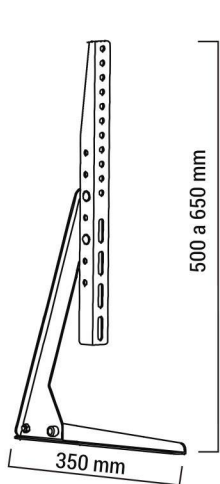

- Material: Aço carbono
- Pintura epóxi de alta resistência
- Fácil instalação
- Já vem montado

- Peso do produto: 1,125 kg
- Dimensões da embalagem: 250 mm x 132 mm x 48X mm
- Caixa máster: 06 unidades

STPA550 - PRETO

Acompanha nível

Trava Soft Lock para engate fácil e rápido da TV

Acesse aqui o Manual de Montagem detalhado.

32" 80"

HD598L

SUPORE PARA TV FIXO

PESO 100 kg SUPPORTADO	VESA 600x400 MÁXIMO	DISTÂNCIA 28 mm DA PAREDE	NÍVEL EMBUTIDO	ENGATE SOFT LOCK FÁCIL	 PRONTO PARA INSTALAR
--	---	---	--------------------------	--	--------------------------

- Material: Aço carbono
- Pintura epóxi de alta resistência
- Fácil instalação
- Já vem montado

- Peso do produto: 1,4 kg
- Dimensões da embalagem: 680 mm x 110 mm x 25 mm
- Caixa máster: 03 unidades

HD598L - PRETO
7 896643 419605