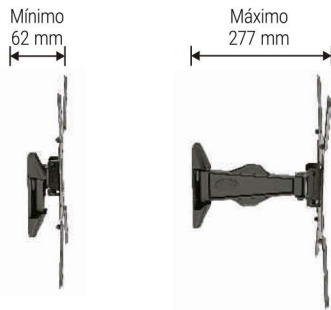

Sistema de passagem de cabos

ATÉ 13° DE INCLINAÇÃO

Acesse aqui o Manual de Montagem detalhado.

23" 56"

MI400S

SUPORE PARA TV BIARTICULADO COM INCLINAÇÃO

PESO
25 kg
SUPPORTADO

VESA MÁXIMO
400
100
VESA MÍNIMO

DISTÂNCIA
62-277
mm
DA PAREDE

INCLINAÇÃO
13°
(-3°/+10°)

ORGANIZADOR
DE CABOS

MATERIAL
Al
ALUMÍNIO

- Material: Aço carbono
- Pintura epóxi de alta resistência
- Fácil instalação (ENGATE FÁCIL)

- Peso do produto: 2,06 kg
- Dimensões da embalagem: 310 mm x 240 mm x 60 mm
- Caixa máster: 06 unidades

MI400S - PRETO
7 896643 440159 >

Sistema de passagem de cabos

Acesse aqui o Manual de Montagem detalhado.

22" 58"

MI100

SUPORE PARA TV BIARTICULADO COM INCLINAÇÃO

PESO
20 kg
SUPPORTADO

VESA MÁXIMO
400
75
VESA MÍNIMO

DISTÂNCIA
56-258
mm
DA PAREDE

INCLINAÇÃO
16°
(-3°/+13°)

AJUSTE DE
±3°
NÍVEL

ORGANIZADOR
DE CABOS

- Material: Aço carbono
- Pintura epóxi de alta resistência
- Movimento centralizado
- Fácil instalação

- Já vem montado
- Peso do produto: 2,16 kg
- Dimensões da embalagem: 305 mm 240 mm x 60 mm
- Caixa máster: 06 unidades

MI100 - PRETO
7 896643 434523 >

BIARTICULADO