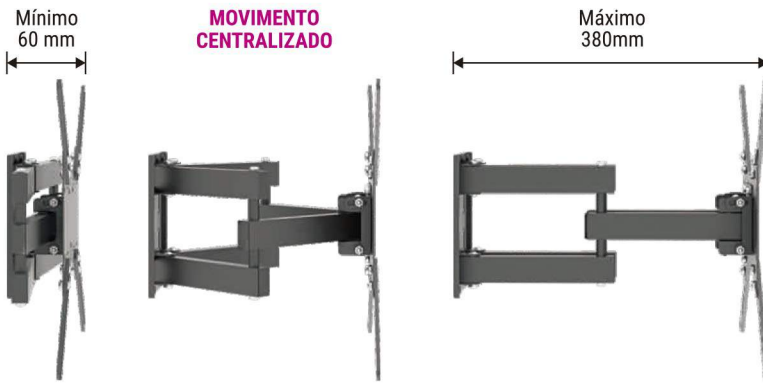

Acesse aqui o Manual de Montagem detalhado.

26" 75" STPA2000

SUPOORTE PARA TV TRIARTICULADO COM INCLINAÇÃO

PESO 50 kg SUPORTADO	VESA MÁXIMO 400 VESA MÍNIMO 100	DISTÂNCIA 60-380 mm DA PAREDE	INCLINAÇÃO 18° (-6°/+12°)	AJUSTE DE ±5° NÍVEL	ORGANIZADOR DE CABOS	PRONTO PARA INSTALAR

- Material: Aço carbono
- Pintura epóxi de alta resistência
- Movimento centralizado
- Fácil instalação
- Já vem montado
- Peso do produto: 4,32 kg
- Dimensões da embalagem: 310 mm x 225 mm x 60 mm
- Caixa máster: 03 unidades