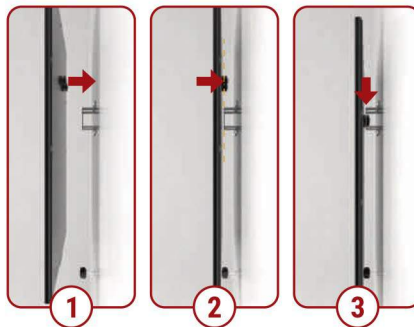

INSTALAÇÃO FÁCIL E SEGURA

1
Leve a TV em direção à parede com o suporte já instalado.

2
Alinhe as roldanas no encaixe dos suportes.

3
Abaixe a TV até encaixar perfeitamente.