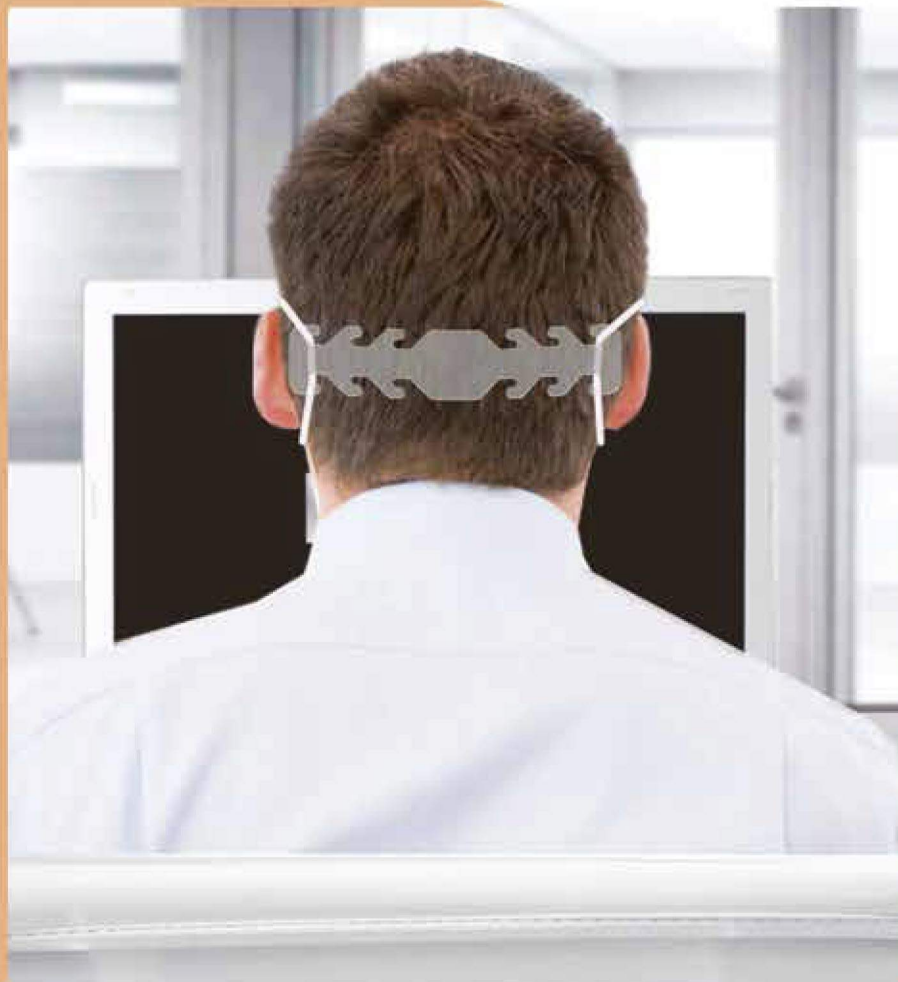

Suporte confortável para evitar o desconforto na utilização da máscara de proteção.

Translúcido e leve, esse item é de extrema importância na rotina.

A higienização é feita com álcool 70% ou com água e sabão neutro.

A desinfecção é feita com hipoclorito, podendo ser reutilizada.